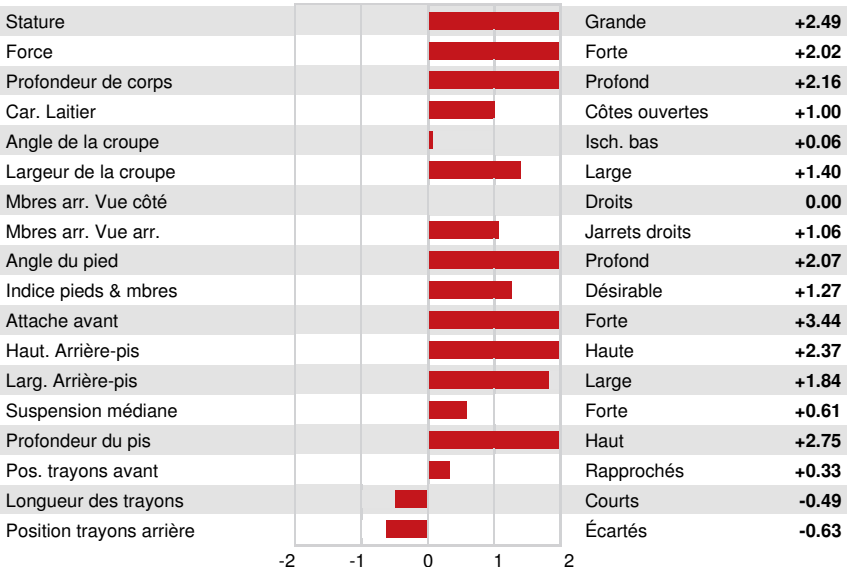

CONFORMATION 274 Troup 597 Filles 91% Fiab MACE / 12-24

PTAT	2.84	Composite corps	1.97
PisC	1.74	Composite laitier	1.35
P&MC	0.81		

PINE-TREE MONICA PLANETA
FOURTH DAM