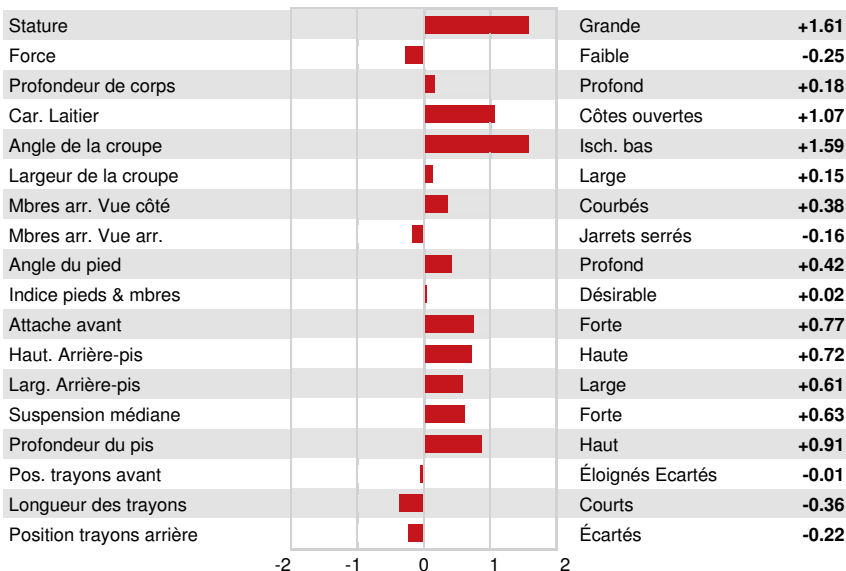

GTPI 2329

VG-CAN EXTRA TD TR TL XIF TY MWT TV HH1F HH2F HH3F HH4F HH5F HH6F HCDF HMWF

Nom #: HOCANM107359260 aAa: 234165 DMS: 126,123
Né le: 06/22/2012 Caséine kappa: AB Caséine bêta: A2A2

PRODUCTION 6967 Troup 28573 Filles 98% Fiab MACE-G / 12-24

Lait lbs 896	Gras lbs 48	Gras % +0.05	Protéine lbs 38	Protéine % +0.04
NM$ 292	CM$ 298	FM$ 240	GM$ 268	DWP$
Efficiéncia de l'alimentation 117	IAR 258	Alimentation économisée -215	Efficiéncia du méthane 100	

Moyenne des filles Lait **26,300 lbs** Gras **1,031 lbs** Protéine **844 lbs**

SANTÉ ET REPRODUCTION Immunité **92**

Vie productive	0.0	Immunité des veaux	95
SCS	3.01	Taux de conception des vaches	-1.0
Taux gest. Filles	-1.3	Taux de conception des génisses	-0.7
Vivabilité	-1.4	Facilité de vêlage	2.3% 96% Fiab
Livabilité des génisses	0.6	Facilité vél. Filles	2.5% 93% Fiab
Indice de fertilité	-0.9	Mortinatalité	7.1%
		Mortinatalité des filles	6.4%

CONFORMATION 4851 Troup 19103 Filles 95% Fiab MACE / 12-24

PTAT	0.61	Composite corps	-0.27
PisC	0.33	Composite laitier	0.10
P&MC	-0.37		

COMESTAR LAUHALI LAUTRUST