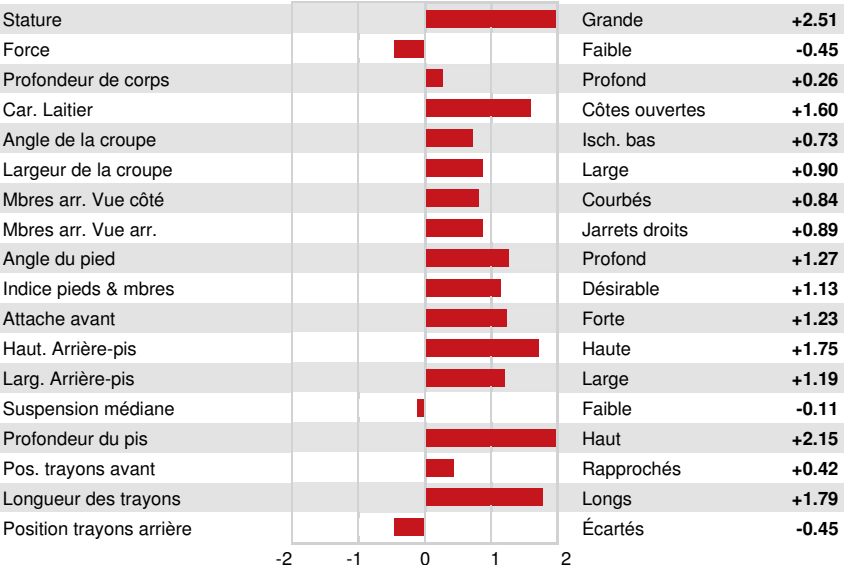

CONFORMATION

		MACE / 12-24
PTAT	1.47	Composite corps -0.32
PisC	0.73	Composite laitier 0.38
P&MC	0.58	

SNOWBIZ BREWMASTER SWAN
DAM