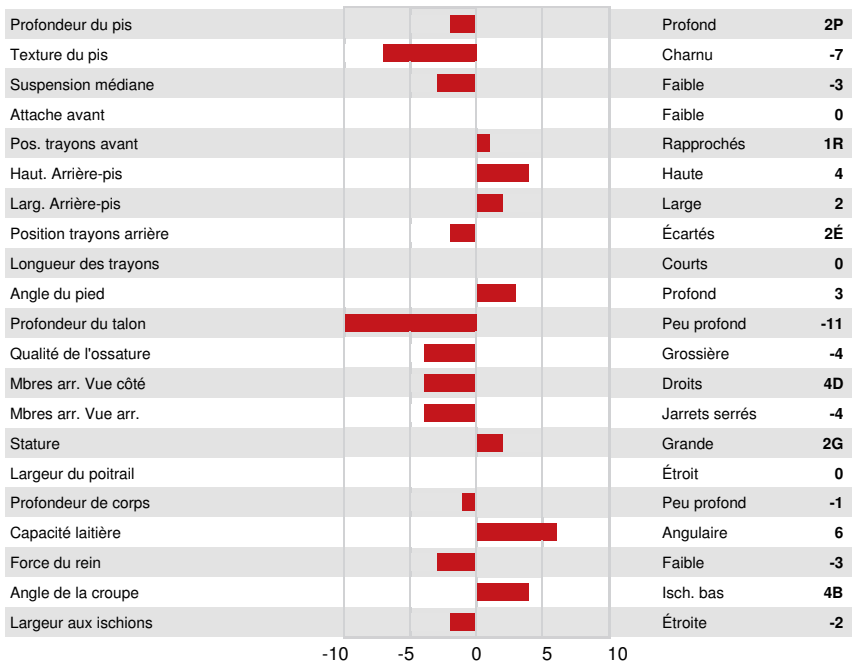

ALL LYNNS LOUIE VALENTINO  
 ADELGAARD LIRSK SHOW-STAR VG-85-3YR-DNK  
 ISDK DJ LIRSK  
 ADELGAARD HOT SHOW-GIRL EX-91-4YR-DNK  
 ISDK JAS HOT  
 DNK 053448-01156 VG-89-4YR-DNK

**GMACE LPI +1436 PRO\$ 743** JH1F JNSF

Nom #: JEDNKM5344802707 aAa: 423615 DMS:  
 Né le: 03/06/2012 Caséine kappa: BB Caséine bêta: A2A2

PRODUCTION		24 Troupeaux 72 Filles 80% Fiab			GMACE 24*DEC				
Lait kg	423	Gras kg	39	Gras %	+0.24	Protéine kg	13	Protéine %	-0.05

SANTÉ ET REPRODUCTION		Immunité	108
Durée de vie	101	Immunité des veaux	105
SCS	106	Aptitude au vêlage	98
Fertilité des filles	101	Aptitude des filles au vêlage	102
Condition de chair	99	Vitesse de traite	101
Résistance à la mammité	104	Tempérament	103
Persistance de lactation	103	Résistance aux maladies métaboliques	99

CONFORMATION		12 Troupeaux 26 Filles 65% Fiab		GMACE 24*DEC
Conformation	-2	Puissance laitière	0	
Système mammaire	0	Croupe	0	
Pieds et membres	-8			

ADELGAARD HOT SHOW-GIRL  
 GRANDDAM