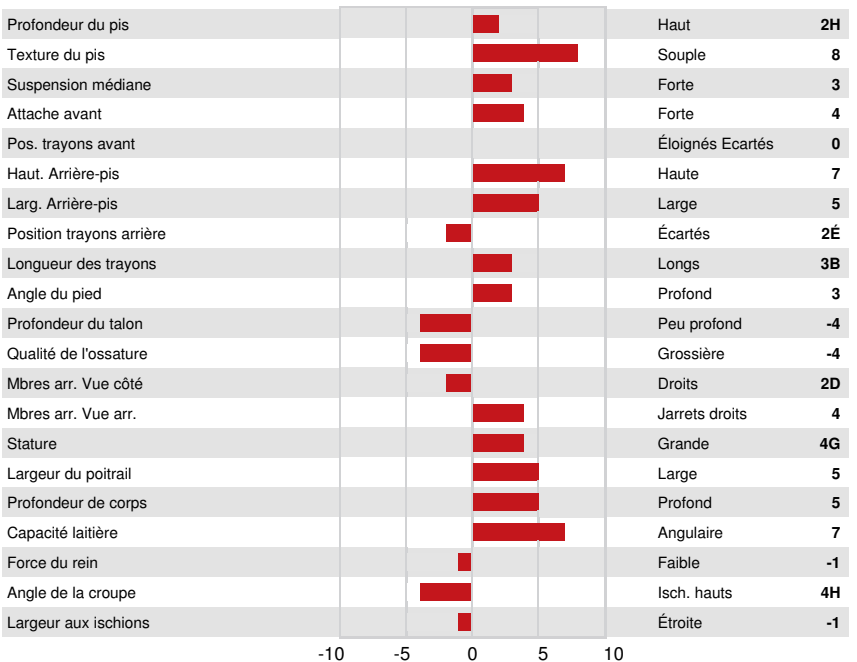

ALL LYNN'S NIKON VALERGO-PP
UNIQUE TESLA'S MYLA EX-90-2E-CAN
AHLEM TOPEKA RUFUS
REDHOT MATT TESLA EX-93-5YR-CAN 3*
WILSONVIEW IF MATT
RJF UNIQUE GOVERNOR MERCEDES EX-92-3E-CAN 7*

GPA LPI +1808 PRO$ 1673 JH1F JNSF

Nom #: JECANM14671654 aAa: 234165 DMS:
Né le: 01/03/2023 Caséine kappa: BB Caséine bêta: A2A2

PRODUCTION		G Troupeaux G Filles 72% Fiab			GPA 24*DEC
Lait kg	623	Gras kg	59	Gras %	+0.38
				Protéine kg	37
				Protéine %	+0.19

SANTÉ ET REPRODUCTION		Immunité	106
Durée de vie	101	Immunité des veaux	105
SCS	102	Aptitude au vêlage	104
Fertilité des filles	97	Aptitude des filles au vêlage	102
Condition de chair	102	Vitesse de traite	100
Résistance à la mammite	101	Tempérament	99
Persistance de lactation	100	Résistance aux maladies métaboliques	102

CONFORMATION		G Troupeaux G Filles 60% Fiab	GPA 24*DEC
Conformation	9	Puissance laitière	9
Système mammaire	9	Croupe	-1
Pieds et membres	-1		

REDHOT MATT TESLA
GRANDDAM