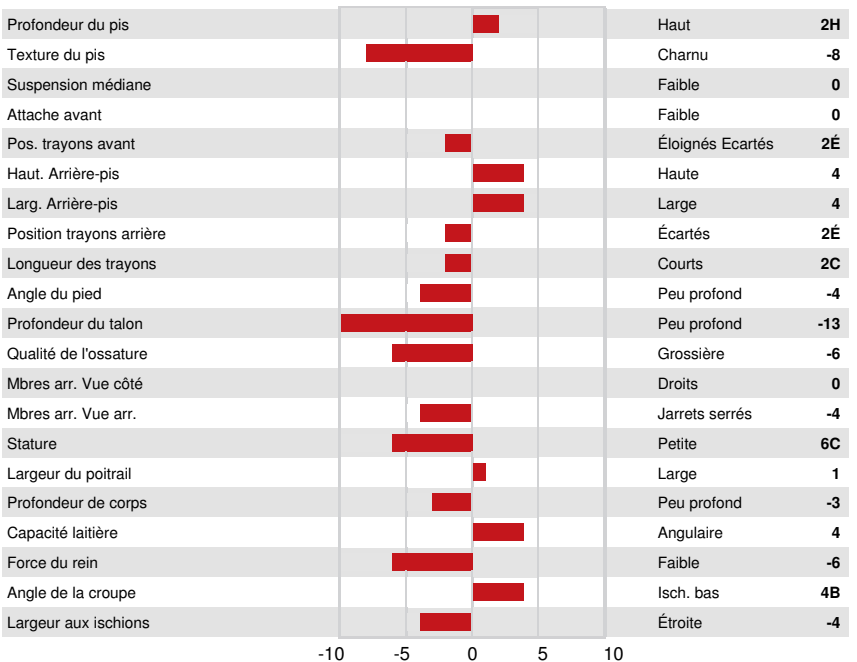

CONFORMATION G Troupeaux G Filles 48% Fiab GPA 24*DEC

Conformation	-1	Puissance laitière	-2
Système mammaire	2	Croupe	-4
Pieds et membres	-8		

AHLEM SKYLER SKITTLES 56480-P

DAM