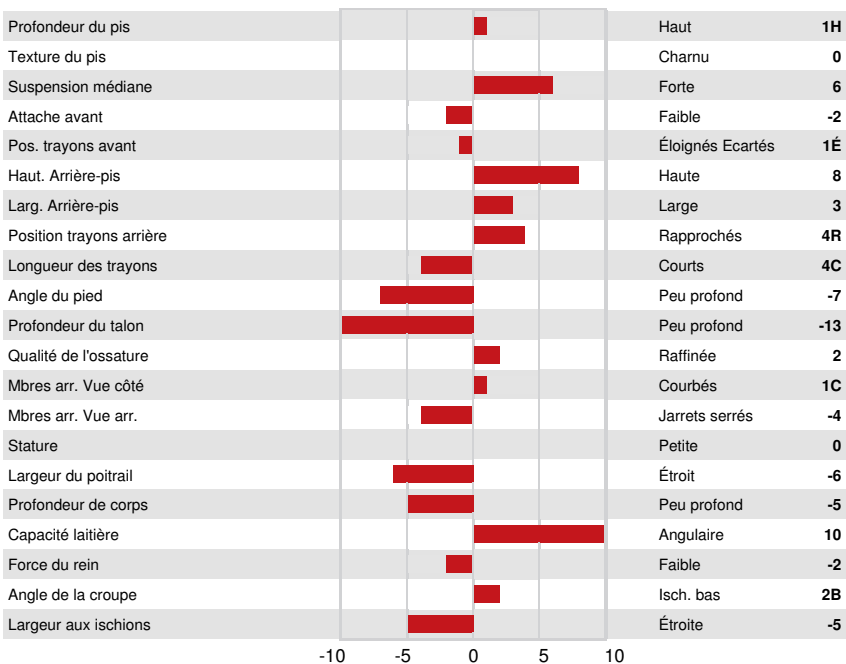

VIERRA JOHNNYCASH-P

JX AHLEM FEVER DREAM {6}-P VG-83%-3YR-USA

JX DUPAT FEVER {5}-P

AHLEM LISTOWEL DREAM 53757-PP DES-77%-3YR-USA

HILLVIEW LISTOWEL-P

AHLEM CRITIC DREAM 49784-P VG-83%-3YR-USA

GPA LPI +1767 PRO$ 2161 JH1C JNSF

Nom #: JE840M3239528741

aAa: 243165

DMS: 135,123

Né le: 06/11/2022

Caséine kappa: BB

Caséine bêta: A2A2

PRODUCTION G Troupeaux G Filles 61% Fiab GPA 24*DEC

Lait kg

Gras kg

Gras %

Protéine kg

Protéine %

1507

71

-0.11

60

0.00

SANTÉ ET REPRODUCTION Immunité 99

Durée de vie	104	Immunité des veaux	101
SCS	98	Aptitude au vêlage	101
Fertilité des filles	100	Aptitude des filles au vêlage	105
Condition de chair	94	Vitesse de traite	106
Résistance à la mammite	98	Tempérament	100
Persistance de lactation	103	Résistance aux maladies métaboliques	100

CONFORMATION G Troupeaux G Filles 51% Fiab GPA 24*DEC

Conformation	0	Puissance laitière	-1
Système mammaire	4	Croupe	-2
Pieds et membres	-9		

AHLEM LISTOWEL DREAM 53757-PP