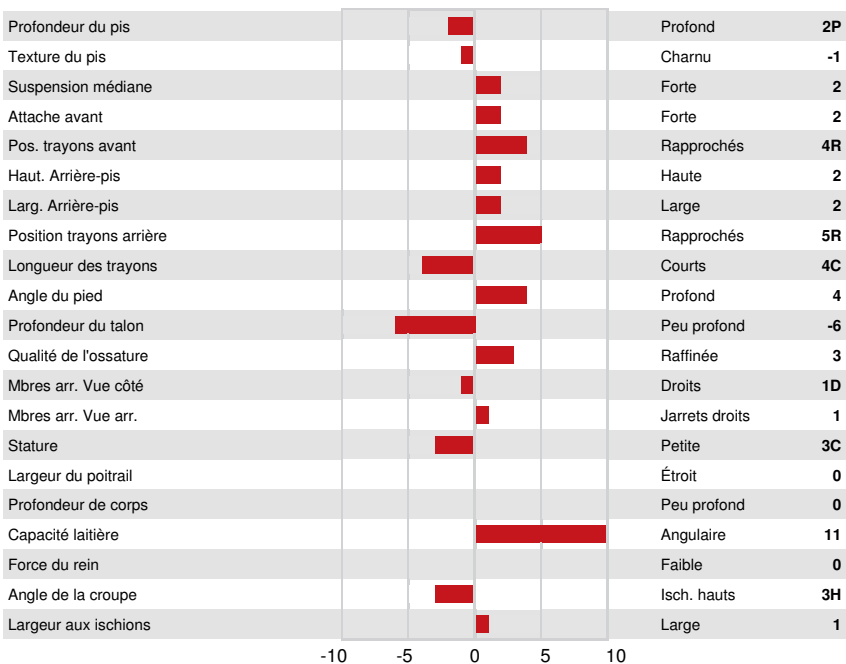

PROGENESIS SPIRAL

AHLEM LISTOWEL DREAM 53757-PP DES-77%-3YR-USA

HILLVIEW LISTOWEL-P

AHLEM CRITIC DREAM 49784-P VG-83%-3YR-USA

SCHULTZ LEGAL CRITIC-P

AHLEM FIT DREAM 45721 DES-76%-2YR-USA

GPA LPI +1847 PRO\$ 2003		JH1F JNSF			
Nom #:	JE840M3246946017	aAa:	561432	DMS:	561,135
Né le:	04/06/2022	Caséine kappa:	BB	Caséine bêta:	A2A2
PRODUCTION		G Troupeaux	G Filles	64% Fiab	GPA 24*DEC
Lait kg	1761	Gras kg	58	Gras %	-0.42
				Protéine kg	67
				Protéine %	-0.03

SANTÉ ET REPRODUCTION		Immunité 104	
Durée de vie	102	Immunité des veaux	107
SCS	103	Aptitude au vêlage	102
Fertilité des filles	98	Aptitude des filles au vêlage	102
Condition de chair	95	Vitesse de traite	100
Résistance à la mammite	101	Tempérament	101
Persistance de lactation	103	Résistance aux maladies métaboliques	100

CONFORMATION		G Troupeaux	G Filles	54% Fiab	GPA 24*DEC
Conformation	3	Puissance laitière	5		
Système mammaire	2	Croupe	0		
Pieds et membres	0				

AHLEM LISTOWEL DREAM 53757-PP
DAM