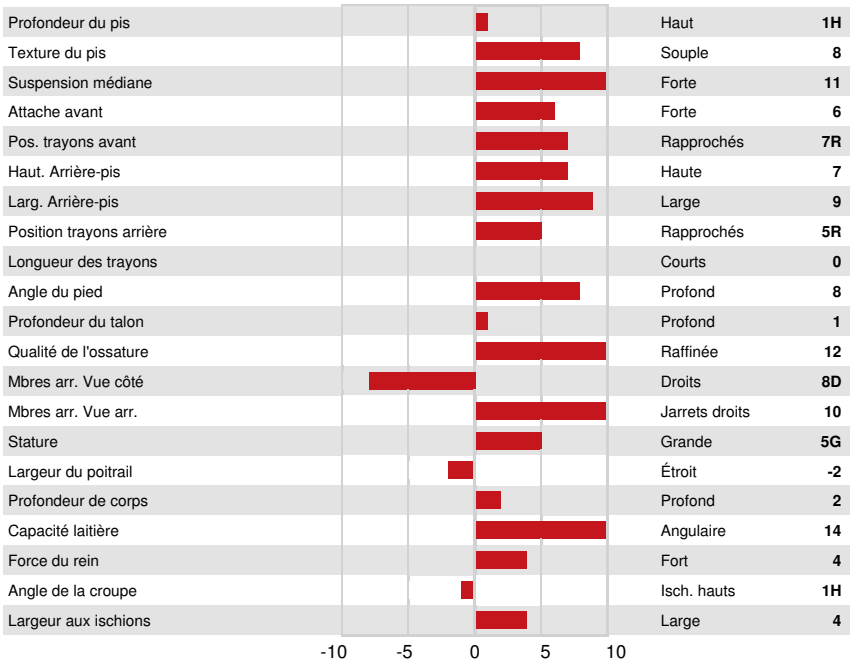

JX RIVER VALLEY CHIEF {6}
LENCREST PREMIER FARREN EX-92-4E-CAN
HAWARDEN IMPULS PREMIER
HAUPTRE BLAIR FAMOUS EX-94-4E-CAN 3*
SIL-MIST MONTANA BLAIR 3753 {5}
HAUPTRE SULTAN FAME VG-87-2YR-CAN

GPA LPI +2016 PRO$ 1922 JH1F JNSF

Nom #: JECANM111602150 aAa: 243615 DMS: 126,561
Né le: 07/03/2020 Caséine kappa: BB Caséine bêta: A2A2

PRODUCTION		G Troupeaux G Filles 72% Fiab			GPA 24*DEC
Lait kg	813	Gras kg	67	Gras %	+0.34
				Protéine kg	34
				Protéine %	+0.06

SANTÉ ET REPRODUCTION Immunité 96

Durée de vie	102	Immunité des veaux	99
SCS	102	Aptitude au vêlage	99
Fertilité des filles	98	Aptitude des filles au vêlage	100
Condition de chair	93	Vitesse de traite	103
Résistance à la mammité	102	Tempérament	97
Persistance de lactation	98	Résistance aux maladies métaboliques	99

CONFORMATION GPA 24*DEC

CONFORMATION		G Troupeaux G Filles 63% Fiab	
Conformation	13	Puissance laitière	9
Système mammaire	11	Croupe	4
Pieds et membres	8		

LENCREST PREMIER FARREN
DAM