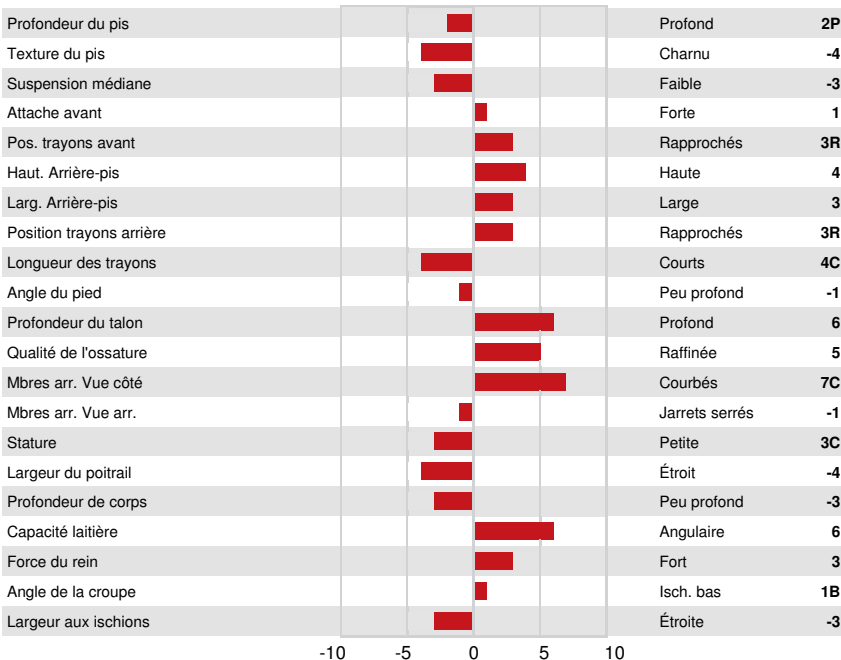

SANTÉ ET REPRODUCTION

Immunité 109

Durée de vie	108	Immunité des veaux	106
SCS	106	Aptitude au vêlage	103
Fertilité des filles	107	Aptitude des filles au vêlage	110
Condition de chair	92	Vitesse de traite	102
Résistance à la mammité	105	Tempérament	103
Persistance de lactation	97	Résistance aux maladies métaboliques	98

CONFORMATION

G Troupeaux G Filles 76% Fiab

GPA 24*DEC

Conformation	2	Puissance laitière	1
Système mammaire	-1	Croupe	2
Pieds et membres	7		

COOKIECUTTER A HOMILY
GRANDDAM

COOKIECUTTER A HOMILY
GRANDDAM

COOKIECUTTER HOPELYNN
THIRD DAM