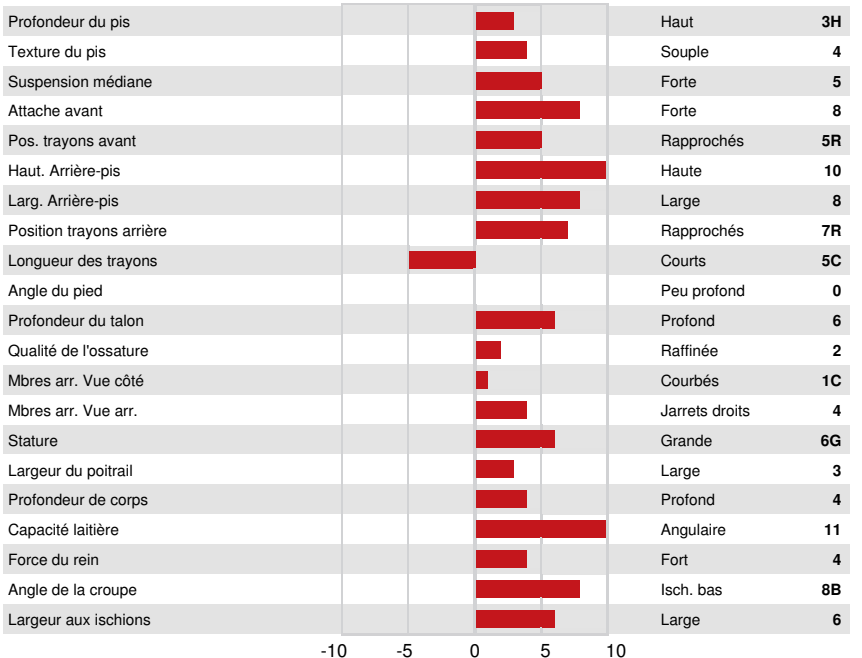

MR ERNESTANTHONY HAVENOFEAR
COOKIECUTTER GDY HOMEDEN GP-83-2YR-USA
RMD-DOTTERER SSI GAMEDAY
COOKIECUTTER HOMEGIRL VG-85-3YR-USA
S-S-I DELROY BIGGELO
COOKIECUTTER SLM HOPLITE VG-88-5YR-USA

GPA LPI +3532 PRO$ 2015

DPF RDF BLF CNF BYF MWF CVF HH1F HH2F HH3F HH4F HH5F HH6F HCDF HMWF

Nom #: HO840M3254236563 aAa: 243165 DMS:
Né le: 05/14/2023 Caséine kappa: BB Caséine bêta: A1A1

PRODUCTION		G Troupeaux	G Filles	80% Fiab	GPA 24*DEC				
Lait kg	1317	Gras kg	85	Gras %	+0.29	Protéine kg	60	Protéine %	+0.13
Efficienc de l'alimentation	100	BMC	92	Efficienc du méthane	101				

SANTÉ ET REPRODUCTION		Immunité	98
Durée de vie	104	Immunité des veaux	96
SCS	102	Aptitude au vêlage	100
Fertilité des filles	98	Aptitude des filles au vêlage	100
Condition de chair	94	Vitesse de traite	101
Résistance à la mammite	101	Tempérament	100
Persistance de lactation	99	Résistance aux maladies métaboliques	100

CONFORMATION		G Troupeaux	G Filles	77% Fiab	GPA 24*DEC	
Conformation	11	Puissance laitière	10			
Système mammaire	8	Croupe	7			
Pieds et membres	5					

COOKIECUTTER SLM HOPLITE
THIRD DAM