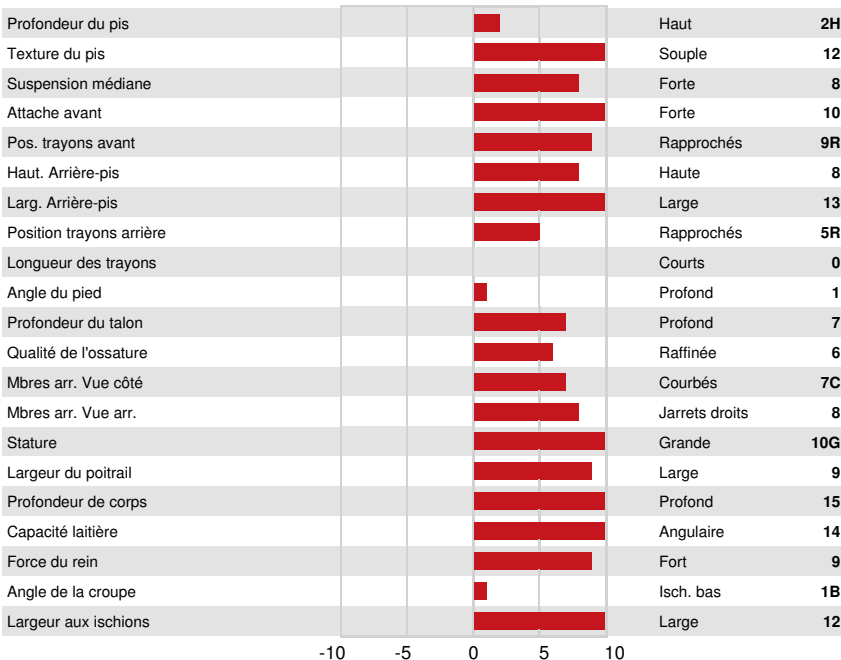

MB-LUCKYLADY BULLSEYE
PROGENESIS CONWAY PRESLEY GP-83-2YR-CAN
SANDY-VALLEY R CONWAY
PROGENESIS BOMBA PARAGON VG-85-4YR-CAN
BOVO BOMBA
PROGENESIS FABULOUS PEARL VG-85-2YR-CAN

GPA LPI +3482 PRO$ 1439

DPF RDF BLF CNF BYF CVF HH1F HH2F HH3F HH4F HH5F HH6F HCDF HMWF

Nom #: HOCANM14766575

aAa: 321546

DMS:

Né le: 08/15/2023

Caséine kappa: AB

Caséine bêta: A2A2

PRODUCTION G Troupeaux G Filles 80% Fiab GPA 24*DEC

Lait kg	Gras kg	Gras %	Protéine kg	Protéine %
353	78	+0.54	39	+0.21
Efficiéce de l'alimentation	BMC	Efficiéce du méthane		
100	94	100		

SANTÉ ET REPRODUCTION

Immunité 96

Durée de vie	99	Immunité des veaux	108
SCS	98	Aptitude au vêlage	96
Fertilité des filles	94	Aptitude des filles au vêlage	94
Condition de chair	97	Vitesse de traite	103
Résistance à la mammite	99	Tempérament	104
Persistance de lactation	101	Résistance aux maladies métaboliques	101

CONFORMATION

G Troupeaux G Filles 77% Fiab

GPA 24*DEC

Conformation	18	Puissance laitière	17
Système mammaire	13	Croupe	9
Pieds et membres	9		

PROGENESIS BOMBA PARAGON

GRANDDAM