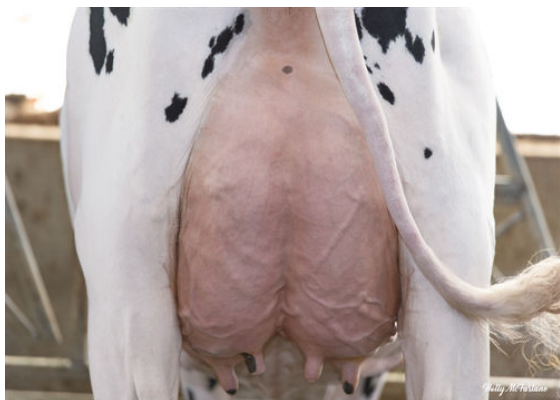

Lait kg	Gras kg	Gras %	Protéine kg	Protéine %
353	78	+0.54	39	+0.21
Efficiéce de l'alimentation	BMC	Efficiéce du méthane		
100	94	100		

SANTÉ ET REPRODUCTION

Immunité 96

Durée de vie	99	Immunité des veaux	108
SCS	98	Aptitude au vêlage	96
Fertilité des filles	94	Aptitude des filles au vêlage	94
Condition de chair	97	Vitesse de traite	103
Résistance à la mammite	99	Tempérament	104
Persistance de lactation	101	Résistance aux maladies métaboliques	101

CONFORMATION

G Troupeaux G Filles 77% Fiab

GPA 24*DEC

Conformation	18	Puissance laitière	17
Système mammaire	13	Croupe	9
Pieds et membres	9		

PROGENESIS BOMBA PARAGON

GRANDDAM

PROGENESIS BOMBA PARAGON

GRANDDAM