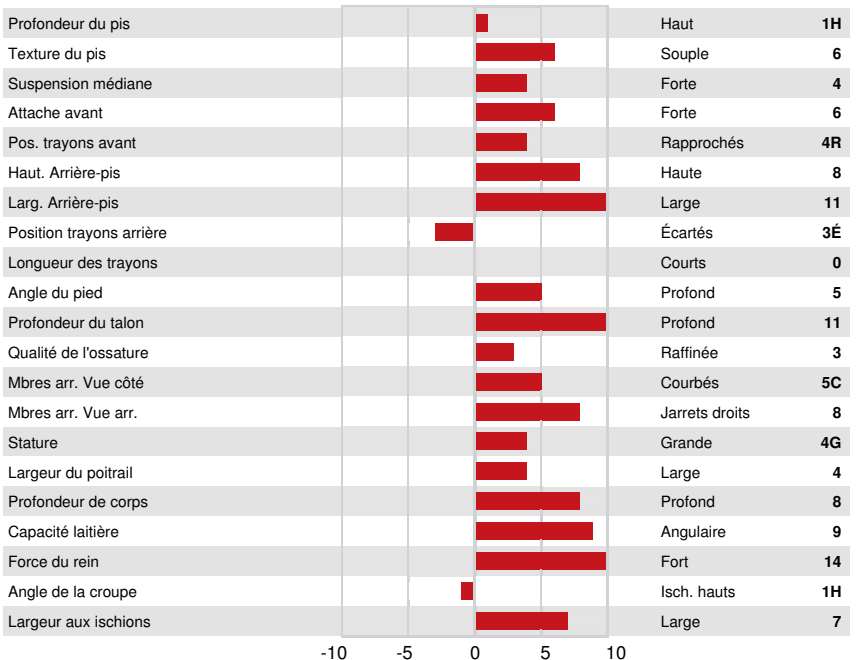

MB-LUCKYLADY BULLSEYE
WALNUTLAWN RANGER BRANDY VG-85-2YR-CAN
3STAR OH RANGER RED
WALNUTLAWN ALLIGATOR BRIAR VG-88-3YR-CAN
STANTONS ALLIGATOR
WALNUTLAWN ABBOTT BREEZE EX-91-3E-CAN

GPA LPI +3425 PRO$ 1518

DPF RDF BLF CNF BYF CVF HH1F HH2F HH3F HH4F HH5C HH6F HCDF HMWF

Nom #: HOCANM14766560 aAa: 234165 DMS:
Né le: 08/09/2023 Caséine kappa: AE Caséine bêta: A1A2

PRODUCTION		G Troupeaux	G Filles	80% Fiab	GPA 24*DEC				
Lait kg	556	Gras kg	59	Gras %	+0.33	Protéine kg	27	Protéine %	+0.06
Efficienc. de l'alimentation	103	BMC	93	Efficienc. du méthane	99				

SANTÉ ET REPRODUCTION		Immunité	102
Durée de vie	104	Immunité des veaux	107
SCS	101	Aptitude au vêlage	100
Fertilité des filles	97	Aptitude des filles au vêlage	102
Condition de chair	98	Vitesse de traite	97
Résistance à la mammite	100	Tempérament	100
Persistance de lactation	97	Résistance aux maladies métaboliques	103

CONFORMATION		G Troupeaux	G Filles	77% Fiab	GPA 24*DEC	
Conformation	15	Puissance laitière	12			
Système mammaire	9	Croupe	9			
Pieds et membres	12					

WALNUTLAWN RANGER BRANDY
DAM