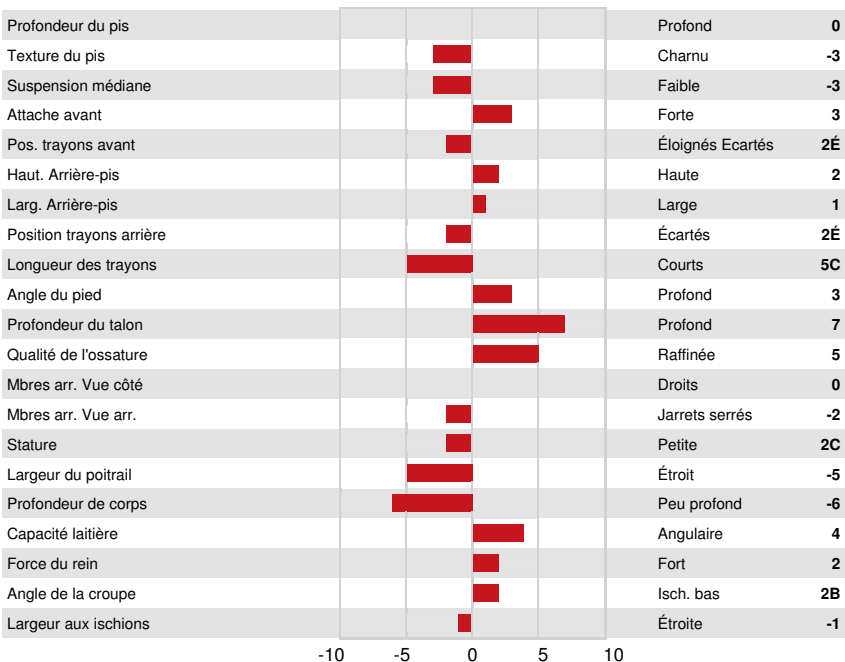

OCD TROOPER SHEEPSTER
PEAK DZUNDA HEAVENLY GP-84-2YR-CAN
AURORA DZUNDA
COOKIECUTTER A HOMILY VG-87-4YR-CAN
A-S-CANNON FRZZLD BIG AL
COOKIECUTTER HOPELYNN EX-90-2E-USA DOM

GPA LPI +3864 PRO$ 3155

DPF RDF BLF CNF BYF MWF CVF HH1F HH2F HH3F HH4F HH5F HH6F HCDF HMWF

Nom #: HOCANM14766529 aAa: 243615 DMS:
Né le: 07/26/2023 Caséine kappa: AB Caséine bêta: A2A2

PRODUCTION		G Troupeaux	G Filles	79% Fiab	GPA 24*DEC				
Lait kg	792	Gras kg	154	Gras %	+1.07	Protéine kg	75	Protéine %	+0.39
Efficiéce de l'alimentation	102	BMC	101	Efficiéce du méthane	114				

SANTÉ ET REPRODUCTION		Immunité	103
Durée de vie	108	Immunité des veaux	106
SCS	101	Aptitude au vêlage	104
Fertilité des filles	105	Aptitude des filles au vêlage	106
Condition de chair	97	Vitesse de traite	103
Résistance à la mammite	101	Tempérament	103
Persistance de lactation	103	Résistance aux maladies métaboliques	103

CONFORMATION		G Troupeaux	G Filles	76% Fiab	GPA 24*DEC	
Conformation	1	Puissance laitière	-2			
Système mammaire	0	Croupe	2			
Pieds et membres	4