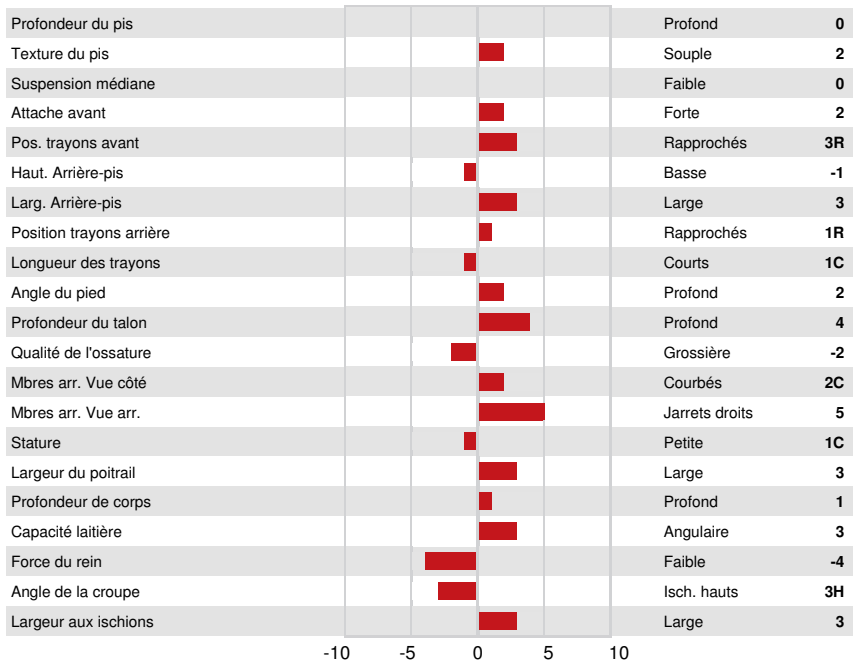

PINE-TREE-I PURSUIT
OCD LEGENDARY RAE EX-90-6YR-CAN
WELCOME LEGENDARY 2870
OCD DELTA RAE 4278 VG-85-2YR-USA
MR MOGUL DELTA 1427
EDG RUBY UNO RAE EX-91-4YR-USA DOM

GPA LPI +3504 PRO$ 2179

DPF RDF BLF CNF BYF MWF CVF HH1F HH2F HH3F HH4F HH5F HH6F HCDF HMWF

Nom #: HOCANM13353832 aAa: 345216 DMS:
Né le: 05/10/2019 Caséine kappa: AA Caséine bêta: A2A2

PRODUCTION			GMACE 24*DEC	
22 Troupeaux		223 Filles	85% Fiab	
Lait kg	Gras kg	Gras %	Protéine kg	Protéine %
-237	74	+0.74	31	+0.34
Efficiéce de l'alimentation	BMC	Efficiéce du méthane		
106	99	98		

SANTÉ ET REPRODUCTION		Immunité	100
Durée de vie	108	Immunité des veaux	101
SCS	105	Aptitude au vêlage	103
Fertilité des filles	108	Aptitude des filles au vêlage	104
Condition de chair	101	Vitesse de traite	105
Résistance à la mammite	104	Tempérament	103
Persistance de lactation	97	Résistance aux maladies métaboliques	99

CONFORMATION		G Troupeaux	G Filles	82% Fiab	GPA 24*DEC
Conformation	5			Puissance laitière	3
Système mammaire	2			Croupe	0
Pieds et membres	7				

OCD LEGENDARY RAE
DAM