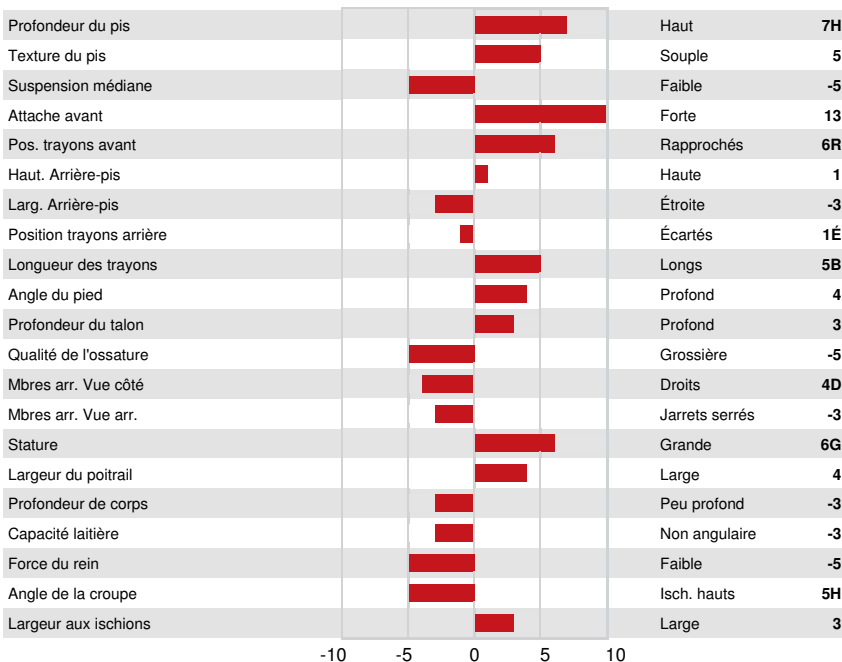

PROGENESIS PROSPEROUS
PROGENESIS SUPERHERO PORTNEUF VG-85-4YR-CAN 3*
ENDCO SUPERHERO
SYNERGY RUBICON PERFECT GP-84-2YR-USA 10*
EDG RUBICON
SYNERGY UNO POT O GOLD VG-88-8YR-USA

GLPI +3199 PRO$ 1880

DPF RDF BLF CNF BYF MWF CVF HH1F HH2F HH3F HH4F HH5F HH6F HCDF HMWF

Nom #: HOCANM13269247 aAa: 234165 DMS: 123,135
Né le: 10/31/2018 Caséine kappa: AB Caséine bêta: A2A2

PRODUCTION 155 Troupeaux 321 Filles 97% Fiab GEBV 24*DEC

Lait kg	Gras kg	Gras %	Protéine kg	Protéine %
501	65	+0.38	52	+0.28
Efficiéncia de l'alimentation	BMC	Efficiéncia du méthane		
91	92	105		

Moyenne des filles Lait 12,950 kg Gras 544 kg Protéine 438 kg

SANTÉ ET REPRODUCTION Immunité 103

Durée de vie	102	Immunité des veaux	94
SCS	111	Aptitude au vêlage	97
Fertilité des filles	101	Aptitude des filles au vêlage	105
Condition de chair	106	Vitesse de traite	98
Résistance à la mammite	110	Tempérament	100
Persisténcia de lactation	101	Résistance aux maladies métaboliques	109

CONFORMATION 167 Troupeaux 328 Filles 94% Fiab GEBV 24*DEC

Conformation	3	Puissance laitière	-1
Système mammaire	9	Croupe	-4
Pieds et membres	-7	BP ou meilleur %	59

SYNERGY RUBICON PERFECT
GRANDDAM