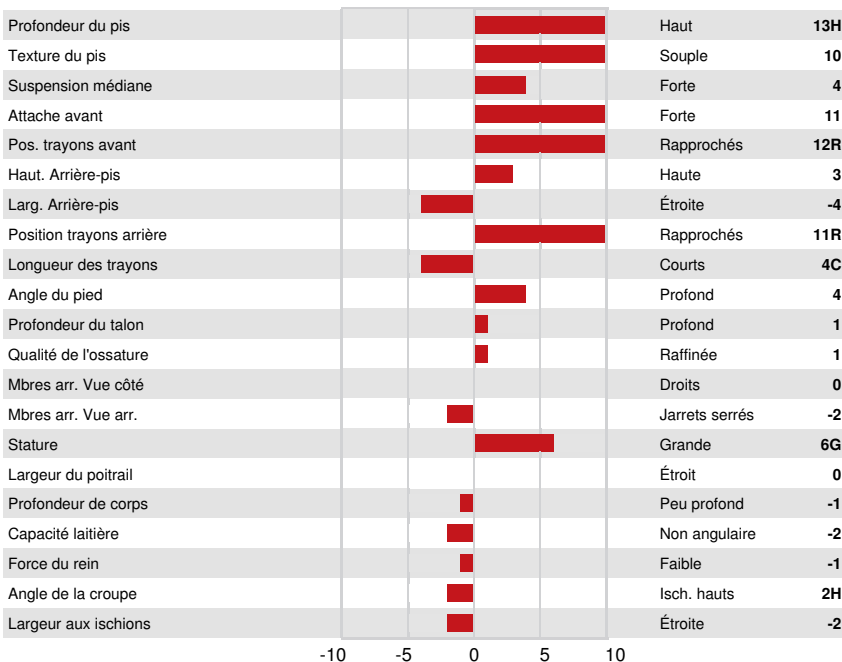

SANTÉ ET REPRODUCTION

Immunité 95

Durée de vie	98	Immunité des veaux	101
SCS	96	Aptitude au vêlage	106
Fertilité des filles	102	Aptitude des filles au vêlage	106
Condition de chair	99	Vitesse de traite	115
Résistance à la mammite	100	Tempérament	100
Persistance de lactation	106	Résistance aux maladies métaboliques	101

CONFORMATION

23 Troupeaux 28 Filles 87% Fiab

GMACE 24*DEC

Conformation	3	Puissance laitière	-1
Système mammaire	5	Croupe	-1
Pieds et membres	0		

OCd BANDARES BRINLEY
DAM

FARNEAR-TBR BOWSR BOYANA
FOURTH DAM