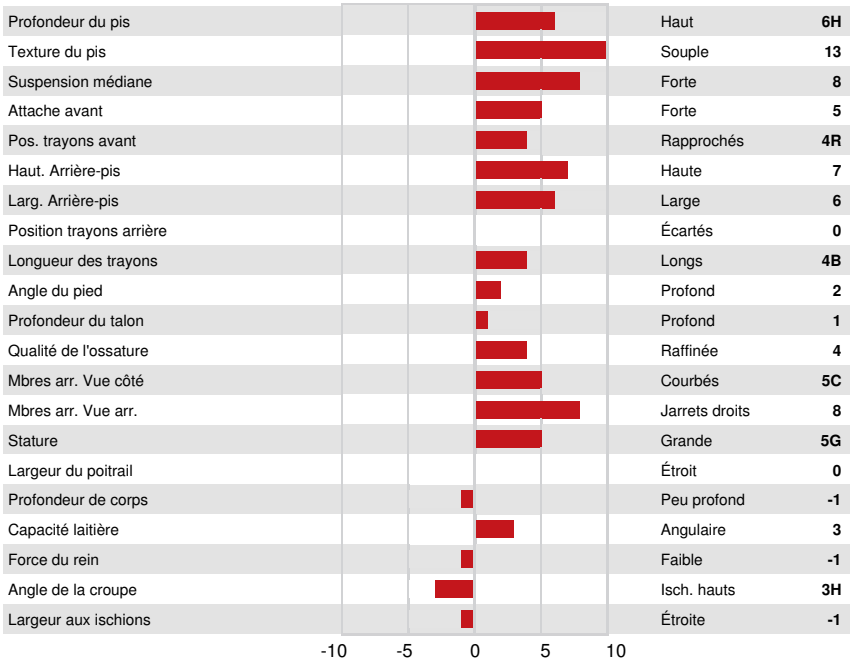

Moyenne des filles Lait **12,803 kg** Gras **521 kg** Protéine **424 kg**

**SANTÉ ET REPRODUCTION**

**Immunité 101**

Durée de vie	103	Immunité des veaux	99
SCS	104	Aptitude au vêlage	95
Fertilité des filles	95	Aptitude des filles au vêlage	98
Condition de chair	99	Vitesse de traite	98
Résistance à la mammité	104	Tempérament	94
Persistance de lactation	96	Résistance aux maladies métaboliques	110

**CONFORMATION**

544 Troupeaux 1025 Filles 97% Fiab GEBV 24\*DEC

Conformation	10	Puissance laitière	3
Système mammaire	12	Croupe	-4
Pieds et membres	6	BP ou meilleur %	76

LEHOUX APPS RAIZ  
 DAUGHTER

RAYPIEN APPS ANMONY  
 DAUGHTER