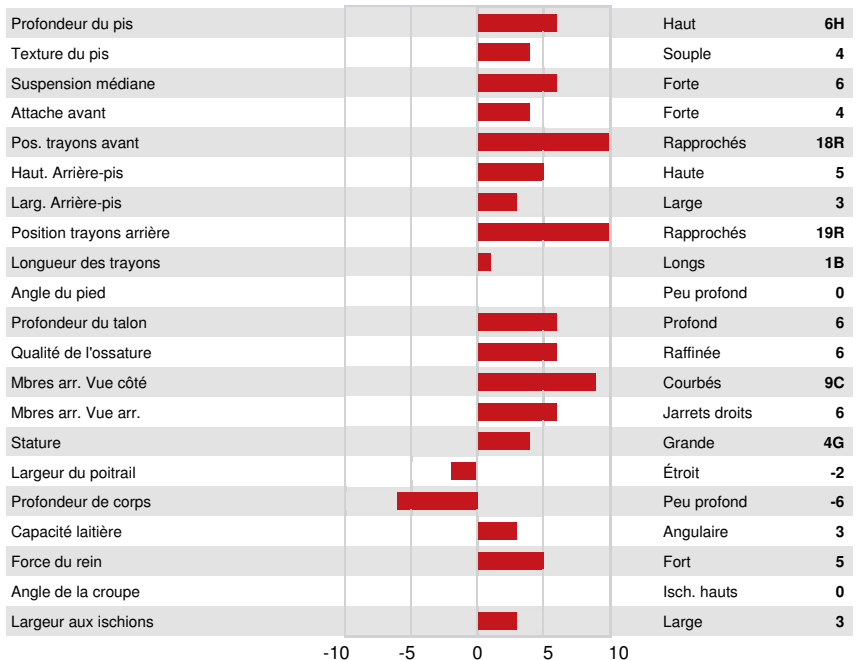

SANTÉ ET REPRODUCTION

Immunité 92

Durée de vie	101	Immunité des veaux	97
SCS	104	Aptitude au vêlage	92
Fertilité des filles	98	Aptitude des filles au vêlage	101
Condition de chair	98	Vitesse de traite	101
Résistance à la mammite	100	Tempérament	99
Persistance de lactation	103	Résistance aux maladies métaboliques	96

CONFORMATION

410 Troupeaux 585 Filles 87% Fiab GMACE 24*DEC

Conformation	6	Puissance laitière	0
Système mammaire	4	Croupe	3
Pieds et membres	10		

CALBRETT SNOWMAN LEXIE
 THIRD DAM

CALBRETT GOLDWYN LAYLA
 FOURTH DAM