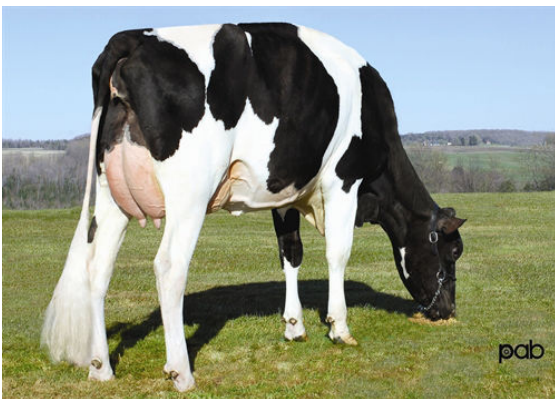

GEN-I-BEQ SNOWMAN SPRING
GRANDDAM

GEN-I-BEQ BOLTON SECRETLY
THIRD DAM