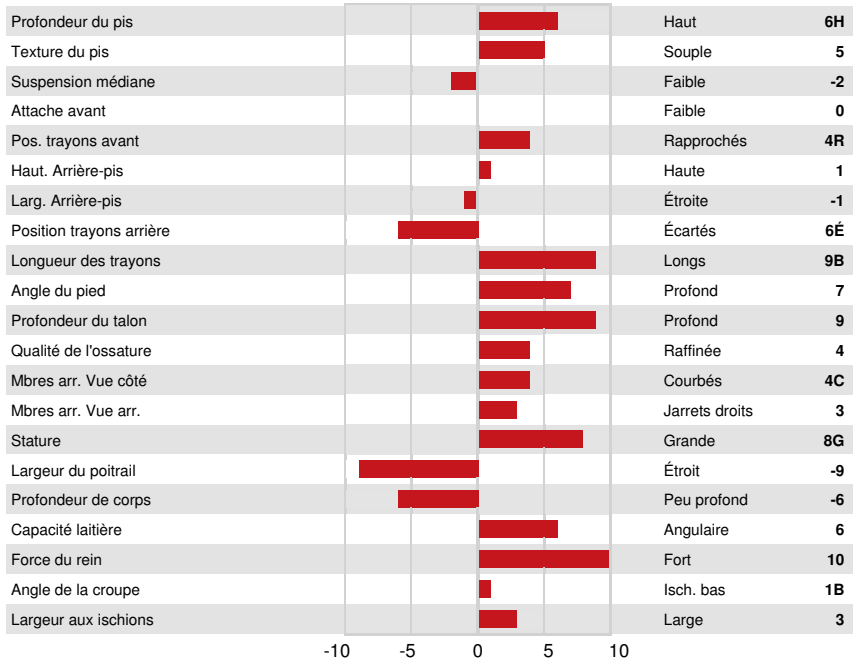

ENDCO ARGO *RC
SNOWBIZ BREWMASTER SWAN VG-88-5YR-CAN 6*
MAPEL WOOD BREWMASTER
GEN-I-BEQ SNOWMAN SPRING VG-85-2YR-CAN 6*
FLEVO GENETICS SNOWMAN
GEN-I-BEQ BOLTON SECRETLY VG-87-5YR-CAN 4*

GMACE LPI +3081 PRO$ 1362

HH1F HH2F HH3F HH4F HH5F HH6F HCDF HMWF

Nom #: HOICHEM120137798174 aAa: 243165 DMS:
Né le: 03/12/2018 Caséine kappa: AB Caséine bêta: A2A2

PRODUCTION		1160 Troupeaux	2584 Filles	94% Fiab	GMACE 24*DEC				
Lait kg	700	Gras kg	78	Gras %	+0.44	Protéine kg	38	Protéine %	+0.13
Efficiéce de l'alimentation	93	BMC	101	Efficiéce du méthane					

SANTÉ ET REPRODUCTION		Immunité	100
Durée de vie	103	Immunité des veaux	97
SCS	102	Aptitude au vêlage	94
Fertilité des filles	92	Aptitude des filles au vêlage	101
Condition de chair	93	Vitesse de traite	105
Résistance à la mammite	101	Tempérament	99
Persistance de lactation	102	Résistance aux maladies métaboliques	107

CONFORMATION		634 Troupeaux	1265 Filles	90% Fiab	GMACE 24*DEC	
Conformation	5	Puissance laitière		-3		
Système mammaire	4	Croupe		7		
Pieds et membres	8					

SNOWBIZ BREWMASTER SWAN
DAM