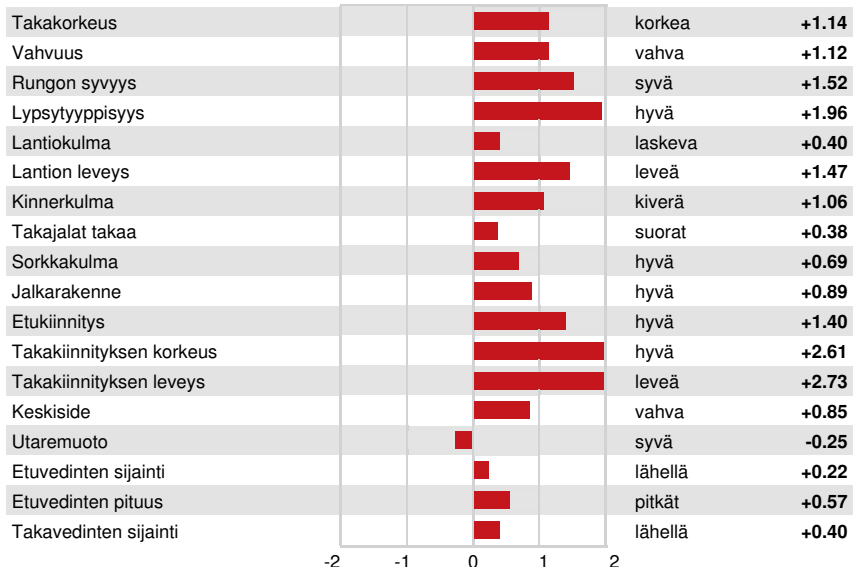

GTPI 2646

TD TR TL TY MWT TV 99%-I HH1F HH2F HH3F HH4F HH5F HH6F HCDF HMWF

Rek #: HOCANM121251403 aAa: 342516 DMS:
Syntynyt: 12/03/2022 Kappakaseini: AB Beettakaseini: A1A2

TUOTOS G Karjoja G Tytt 80% arv.varm CDCB-G / 08-24

Maito paunaa	Rasva paunaa	Rasva %	Valkuainen paunaa	Valkuainen %
1198	73	+0.10	46	+0.03
NM$ 544	CM$ 551	FM$ 495	GM$ 522	DWP$ 469
Rehuhyötysuhde	RFI	Rehunsäästö	Metaanitehokkuus	
183	20	-98	99	

TERVEYS JA HEDELMÄLLISYYS Immuunivaste 92

Tuotantoikä	1.4	Vasikan immuunivaste	97
Soluluku	2.93	Lehmien tiineytyvyys	-0.2
Tytärhedelmällisyys	-1.2	Hiehojen tiineytyvyys	1.4
Elinvoima	-1.8	Poikimavaikeus isänä	2.3% 62% arv.varm
Hiehojen elinvoima	-0.1	Poikimavaikeus emänisänä	2.7% 56% arv.varm
hedelmällisyysindeksi	-0.4	Vasikkakuolleisuus isänä	6.2%
		Vasikkakuolleisuus emänisänä	6.6%

RAKENNE G Karjoja G Tytt 78% arv.varm HAUSA-G / 08-24

PTAT	1.79	Runkorakenne	0.52
Utarerakenne	1.31	Kokonaislypsytyyppi	1.67
Jalkarakenne	0.55		

JACOBS LAMBDA BRIAR
DAM