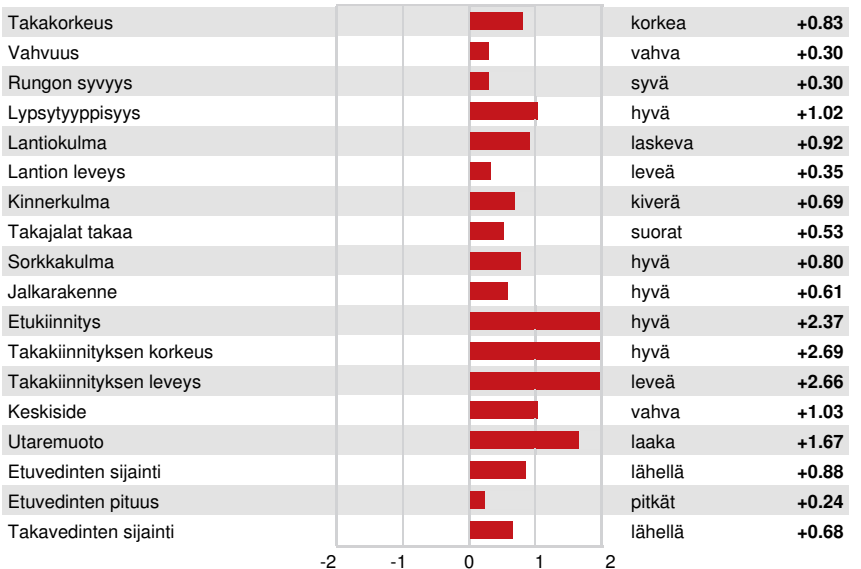

GTPI 2755

TD TR TL TY MWT TV 99%-I HH1F HH2F HH3F HH4F HH5F HH6F HCDF HMWF

Rek #: HOCANM14227128 aAa: 234156 DMS:
Syntynyt: 03/22/2022 Kappakaseini: AB Beettakaseini: A2A2

TUOTOS		G Karjoja	G Tytt	82% arv.varm	CDCB-G / 08-24				
Maito paunaa	1382	Rasva paunaa	59	Rasva %	+0.02	Valkuainen paunaa	45	Valkuainen %	0.00
NM$	737	CM$	746	FM$	710	GM$	695	DWP$	699
Rehuhyötysuhde	192	RFI	-195	Rehunsäästö	193	Metaanitehokkuus	99		

TERVEYS JA HEDELMÄLLISYYS		Immuunivaste 104	
Tuotantoikä	4.4	Vasikan immuunivaste	104
Soluluku	2.68	Lehmien tiineytyvyys	0.6
Tytärhedelmällisyys	-0.7	Hiehojen tiineytyvyys	1.4
Elinvoima	-0.2	Poikimavaisuus isänä	2.9% 72% arv.varm
Hiehojen elinvoima	-0.1	Poikimavaisuus emänisänä	2.3% 71% arv.varm
hedelmällisyysindeksi	0.1	Vasikkakuolleisuus isänä	6.1%
		Vasikkakuolleisuus emänisänä	6.0%

RAKENNE		G Karjoja	G Tytt	79% arv.varm	HAUSA-G / 08-24	
PTAT	1.70	Runkorakenne	0.01			
Utarerakenne	2.10	Kokonaislypsytyyppi	0.53			
Jalkarakenne	0.45					

DULET D-LAMBDA KATRINA
DAM