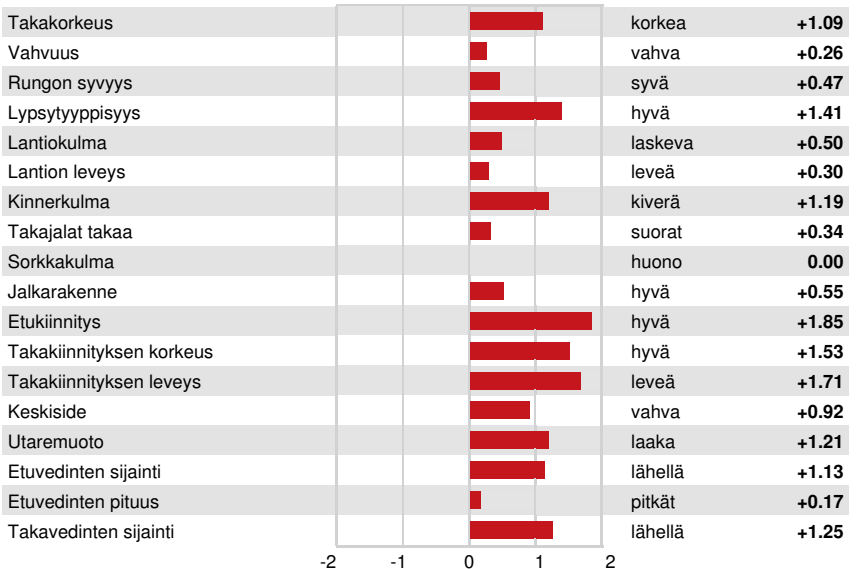

GTPI 2901

TD TR TL XIF TY MWT TV 99%-I HH1F HH2F HH3F HH4F HH5C HH6F HCDF HMWF

Rek #: HOCANM13483522 aAa: 234165 DMS:
Syntynyt: 10/11/2019 Kappakaseini: AB Beettakaseini: A1A1

TUOTOS		35 Karjoja	53 Tytt	88% arv.varm	MACE-G / 12-24				
Maito paunaa	991	Rasva paunaa	83	Rasva %	+0.17	Valkuainen paunaa	47	Valkuainen %	+0.06
NM$	934	CM$	948	FM$	845	GM$	884	DWP$	923
Rehuhyötysuhde	235	RFI	-197	Rehunsäästö	218	Metaanitehokkuus	106		

TERVEYS JA HEDELMÄLLISYYS		Immuunivaste	105
Tuotantoikä	5.7	Vasikan immuunivaste	100
Soluluku	2.77	Lehmien tiineytyvyys	1.6
Tytärhedelmällisyys	-0.4	Hiehojen tiineytyvyys	3.1
Elinvoima	0.5	Poikimavaikeus isänä	1.8% 82% arv.varm
Hiehojen elinvoima	0.2	Poikimavaikeus emänisänä	1.3% 69% arv.varm
hedelmällisyysindeksi	1.2	Vasikkakuolleisuus isänä	5.1%
		Vasikkakuolleisuus emänisänä	3.6%

RAKENNE		18 Karjoja	30 Tytt	83% arv.varm	MACE / 12-24
PTAT	1.65	Runkorakenne	-0.14		
Utarerakenne	1.33	Kokonaislypsytyyppi	0.66		
Jalkarakenne	0.23				

SANDY-VALLEY ROBUST RUBY
FIFTH DAM