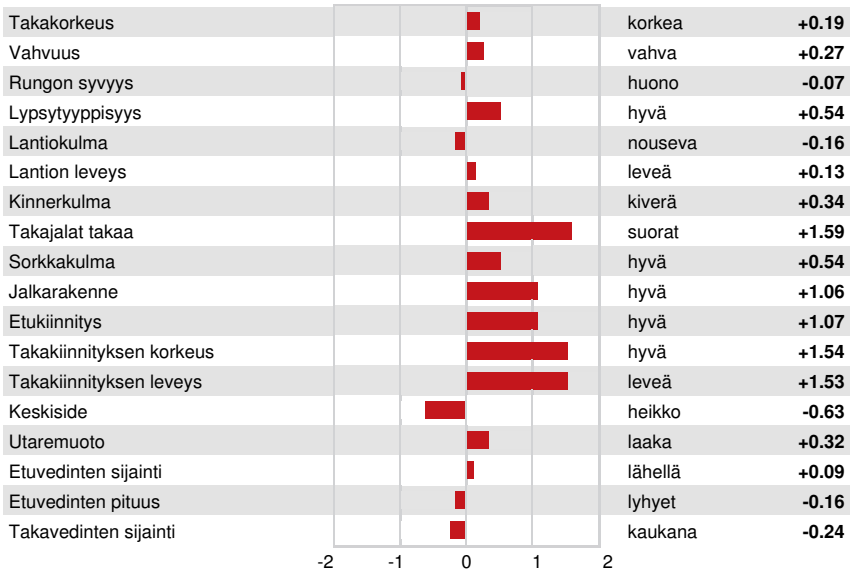

GTPI 2823

TD TR TL TY MWC TV 99%-I HH1F HH2F HH3F HH4F HH5F HH6F HCDF HMWC

Rek #: HOCANM13483475 aAa: 432561 DMS: 345,135
Syntynyt: 09/25/2019 Kappakaseini: AA Beettakaseini: A2A2

TUOTOS	33 Karjoja	431 Tytt	97% arv.varm	CDCB-G / 12-24	
Maito paunaa	1264	Rasva paunaa	70	Rasva %	+0.08
NM$ 864	CM$ 883	FM$ 738	GM$ 798	DWP$ 842	
Rehuhyötysuhde	234	RFI	-143	Rehunsäästö	142
				Metaanitehokkuus	101

Tytärten aikuistuotos (ME) Maito **26,899 paunaa** Rasva **1,131 paunaa** Valkuainen **907 paunaa**

TERVEYS JA HEDELMÄLLISYYS	Immuunivaste 106		
Tuotantoikä	4.6	Vasikan immuunivaste	108
Soluluku	2.75	Lehmien tiineytyvyys	-0.1
Tytärhedelmällisyys	-1.2	Hiehojen tiineytyvyys	1.1
Elinvoima	1.3	Poikimavaisuus isänä	1.6% 95% arv.varm
Hiehojen elinvoima	0.4	Poikimavaisuus emänisänä	1.9% 82% arv.varm
hedelmällisyysindeksi	-0.3	Vasikkakuolleisuus isänä	5.6%
		Vasikkakuolleisuus emänisänä	5.2%

RAKENNE	26 Karjoja	261 Tytt	96% arv.varm	HAUSA-G / 12-24	
PTAT	0.98	Runkorakenne	0.00		
Utarerakenne	0.90	Kokonaislypsytyyppi	0.16		
Jalkarakenne	1.19				

OCD PLANET DANICA
FIFTH DAM