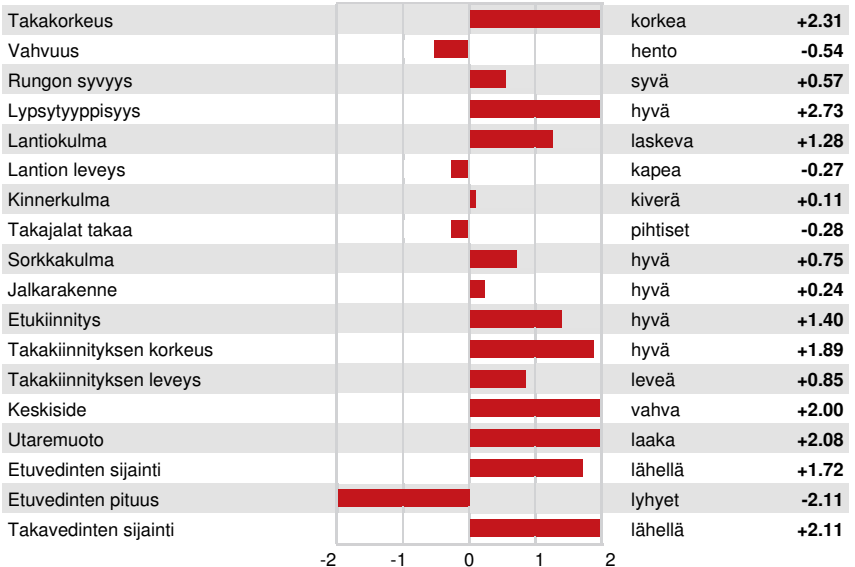

RAKENNE 49 Karjoja 80 Tytt 84% arv.varm MACE / 12-24

PTAT	1.45	Runkorakenne	-1.14
Utarerakenne	1.06	Kokonaislypsytyyppi	0.61
Jalkarakenne	-0.36		

STANTONS CAMEO APPEARANCE
GRANDDAM