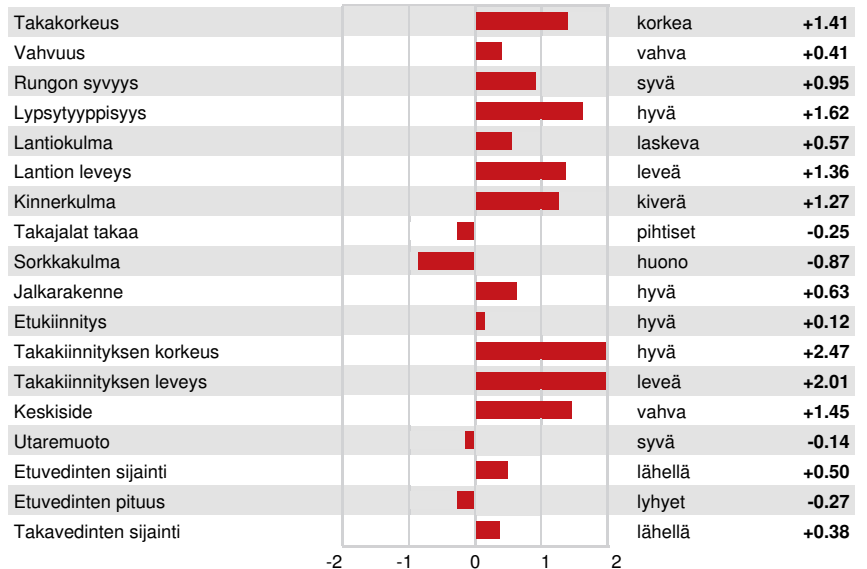

GTPI 2454

TD TR TL XIF TY MWT TV 99%-I HH1F HH2F HH3F HH4F HH5F HH6F HCDF HMWF

Rek #: HO840M3014562015 aAa: 234156 DMS: 234,123
Syntynyt: 12/27/2014 Kappakaseini: EE Beetakaseini: A1A1

TUOTOS 1720 Karjoja 10577 Tytt 99% arv.varm MACE-G / 12-24

Maito paunaa	Rasva paunaa	Rasva %	Valkuainen paunaa	Valkuainen %
1912	30	-0.16	46	-0.05
NM$ 411	CM$ 404	FM$ 465	GM$ 380	DWP$ 471
Rehuhyötysuhde	RFI	Rehunsäästö	Metaanitehokkuus	
117	74	-99	93	

Tytärten aikuistuotos (ME) Maito **27,784 paunaa** Rasva **1,030 paunaa** Valkuainen **879 paunaa**

TERVEYS JA HEDELMÄLLISYYS Immuunivaste **97**

Tuotantoikä	2.2	Vasikan immuunivaste	91
Soluluku	3.04	Lehmien tiineytyvyys	-0.1
Tytärhedelmällisyys	-0.5	Hiehojen tiineytyvyys	1.1
Elinvoima	-0.4	Poikimavaikeus isänä	2.0% 98% arv.varm
Hiehojen elinvoima	-0.6	Poikimavaikeus emänisänä	1.9% 91% arv.varm
hedelmällisyysindeksi	-0.2	Vasikkakuolleisuus isänä	7.3%
		Vasikkakuolleisuus emänisänä	4.9%

RAKENNE 1325 Karjoja 6114 Tytt 94% arv.varm MACE / 12-24

PTAT	1.18	Runkorakenne	0.17
Utarerakenne	0.93	Kokonaislypsytyyppi	0.97
Jalkarakenne	0.03		

SANDY-VALLEY MORGAN CALVARY
DAM