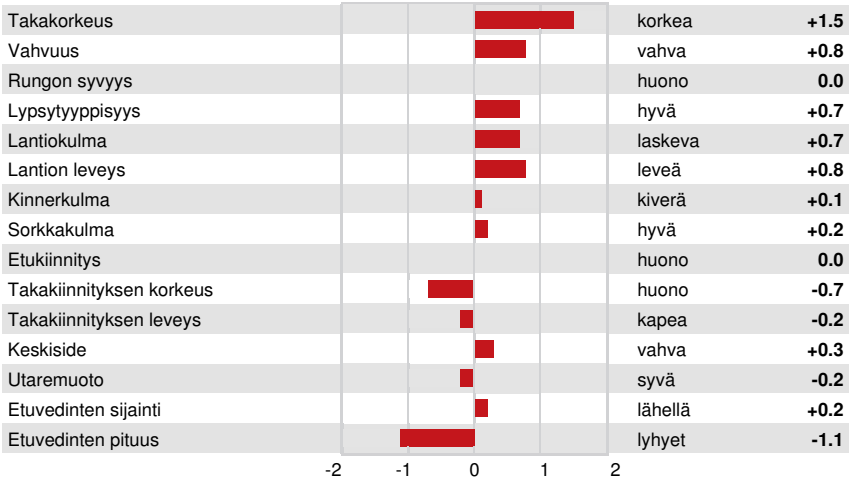

GPTI 539

TF AMF	AH1C AH2F AHCF	
Rek #: AYCANM121459814	aAa: 165234	DMS:
Syntynyt: 07/17/2023	Kappakaseiini: AA	Beetakaseiini: A2A2

TUOTOS	G Karjoja	G Tytt	44% arv.varm	CDCB-G / 12-24	
Maito paunaa	1315	Rasva paunaa	58	Rasva %	+0.03
Valkuainen paunaa	50	Valkuainen %	+0.04	NM$ 488	CM$ 491
		FM$ 441		GM$ 480	

TERVEYS JA HEDELMÄLLISYYS	Immuunivaste 103		
Tuotantoikä	0.7	Vasikan immuunivaste	102
Soluluku	3.10	Lehmien tiinehtyvyyys	-0.3
Tytärhedelmällisyys	-0.4	Hiehojen tiinehtyvyyys	2.0
Elinvoima	0.5		

RAKENNE	G Karjoja	G Tytt	34% arv.varm	ABA-G
PTAT	0.0			

KILDARE PATSY B-JUSTICE
FIFTH DAM