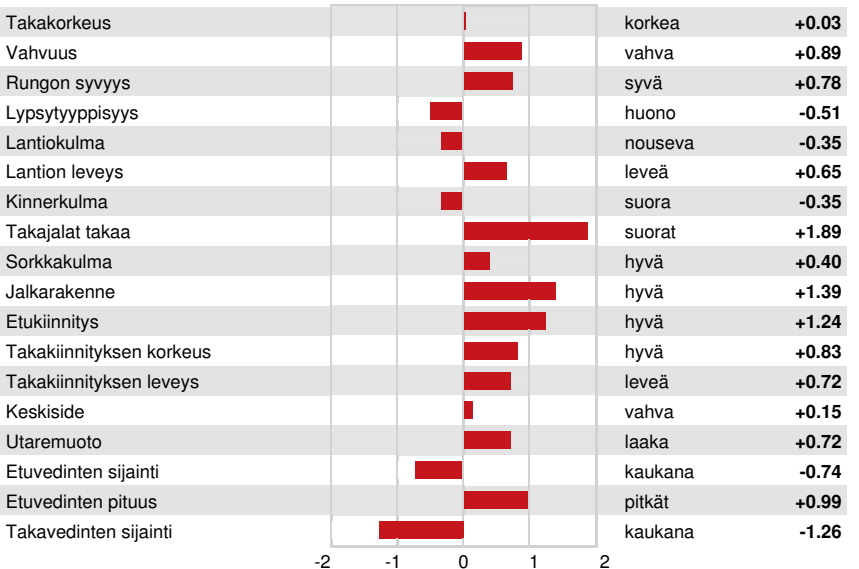

KENMORE TRIPLE CROWN-RED
MS HH PACE ATLANTA GP-81-2YR-CHE
MR PAT UNO PACE-RED
WESTCOAST PENMAN ARIA 3774 VG-87-4YR-DEU
SANDY-VALLEY-I PENMANSHIP
GOLD-N-OAKS MVP ARIA2815 VG-88-4YR-CAN 2*

TPI 2565

Rek #: HOICHEM120151098700 aAa: 135246 DMS:
Syntynyt: 08/05/2019 Kappakaseini: AA Beettakaseini: A2A2

TUOTOS		80 Karjoja 102 Tytt 73% arv.varm			MACE / 12-24				
Maito paunaa	508	Rasva paunaa	41	Rasva %	+0.08	Valkuainen paunaa	43	Valkuainen %	+0.10
NM$	545	CM$	564	FM$	409	GM$	490	DWP$	
Rehuhyötysuhde	120	RFI	6	Rehunsäästö	-166	Metaanitehokkuus			

TERVEYS JA HEDELMÄLLISYYS		Immuunivaste 100	
Tuotantoikä	4.6	Vasikan immuunivaste	101
Soluluku	2.80	Lehmien tiineytyvyys	-0.5
Tytärhedelmällisyys	0.8	Hiehojen tiineytyvyys	1.9
Elinvoima	0.2	Poikimavaikeus isänä	2.8% 78% arv.varm
Hiehojen elinvoima	0.8	Poikimavaikeus emänisänä	2.6% 58% arv.varm
hedelmällisyysindeksi	0.4	Vasikkakuolleisuus isänä	5.9%
		Vasikkakuolleisuus emänisänä	4.8%

RAKENNE		53 Karjoja 59 Tytt % arv.varm		MACE / 12-24
PTAT	0.85	Runkorakenne	1.06	
Utarerakenne	0.61	Kokonaislypsytyyppi		
Jalkarakenne	1.55			

MS HH PACE ATLANTA
DAM