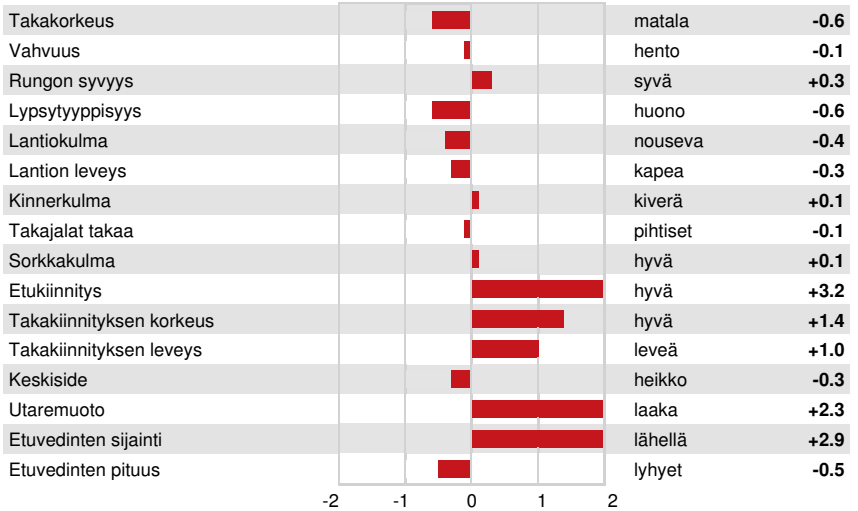

RAKENNE 15 Karjoja 17 Tytt 71% arv.varm BSBA-G

PTAT	0.6
Utarerakenne	1.74
Jalkarakenne	0.07

SCHERMA HAEGAR BRITNEY
DAM