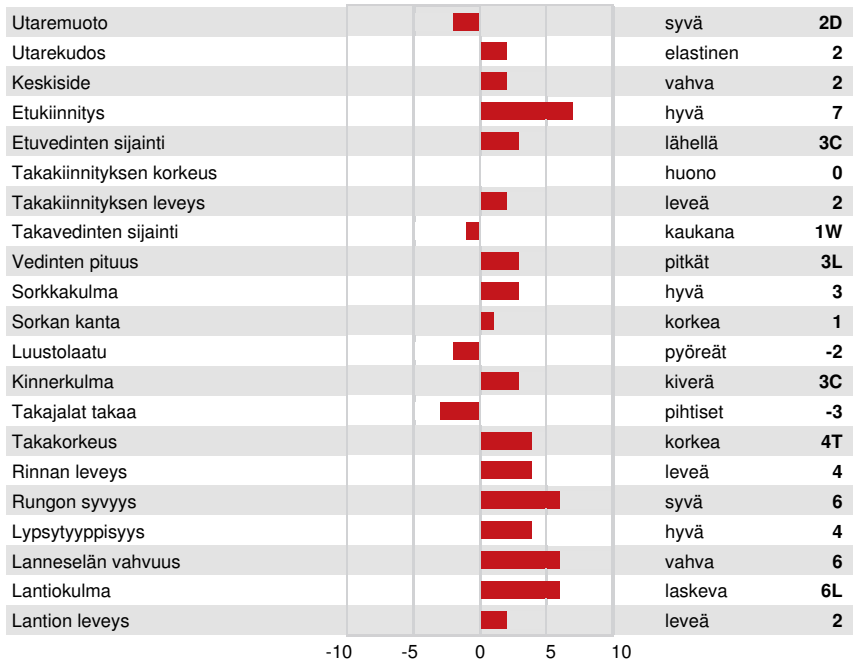

JX SUN VALLEY JAYWALK {6}
LENCREST SWEET BOURBON AND COCO EX-91-4YR-CAN
LEGENDAIRY BOURBON
LENCREST COCOPUFF EX-93-3E-CAN 4*
ISDK GOLDEN GDK VIVALDI
LENCREST PREMIER COCO EX-92-2E-CAN 4*

GPA LPI +1799 PRO$ 1696 JH1C JNSF

Rek #: JECANM120345537 aAa: 432561 DMS:
Syntyntyt: 06/18/2020 Kappakaseiini: BB Beettakaseiini: A2A2

TUOTOS					GPA 24*AUG
G Karjoja G Tyttäriä 69% arv.varm					
Maito kg	Rasva kg	Rasva %	Valkuainen kg	Valkuainen %	
1006	56	+0.04	53	+0.17	

TERVEYS JA HEDELMÄLLISYYS		Immuunivaste	100
Kestävyys	98	Vasikan immuunivaste	98
Soluluku	101	Syntymäindeksi	98
Tytärhedelmällisyys	97	Poikimaindeksi	102
kuntoluokka	103	Lypsynopeus	98
utareterveys	101	Luonne	99
Pitkämaitoisuus	101	Aineenvaihduntasairaudet	99

RAKENNE		GPA 24*AUG	
G Karjoja G Tyttäriä 57% arv.varm			
Rakenne	6	Lypsytyyppi	7
Utarerakenne	4	Lantio	9
Jalkarakenne	1		

LENCREST SWEET BOURBON AND COCO
DAM