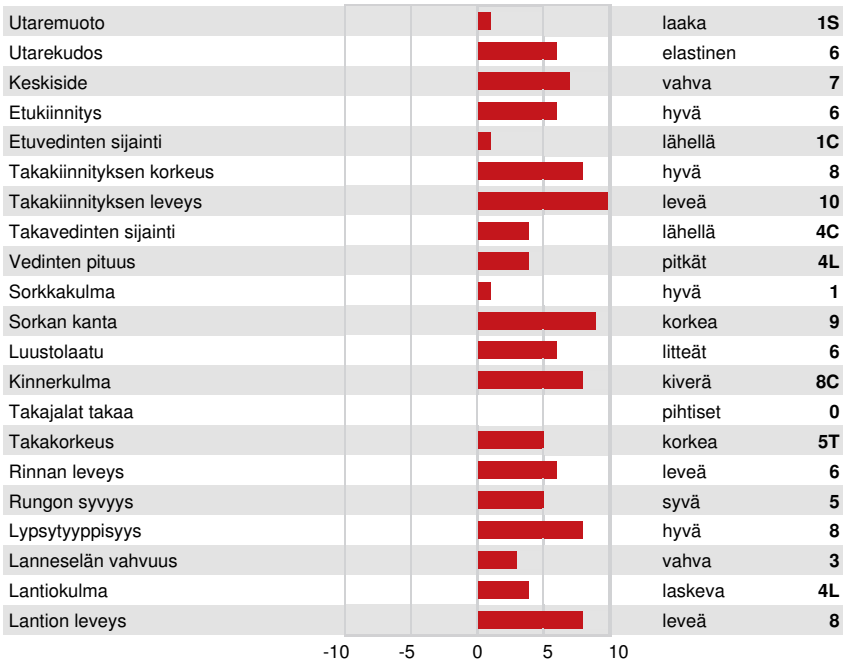

BLONDIN TJR BOMBERO MAPLE
FOURTH DAM