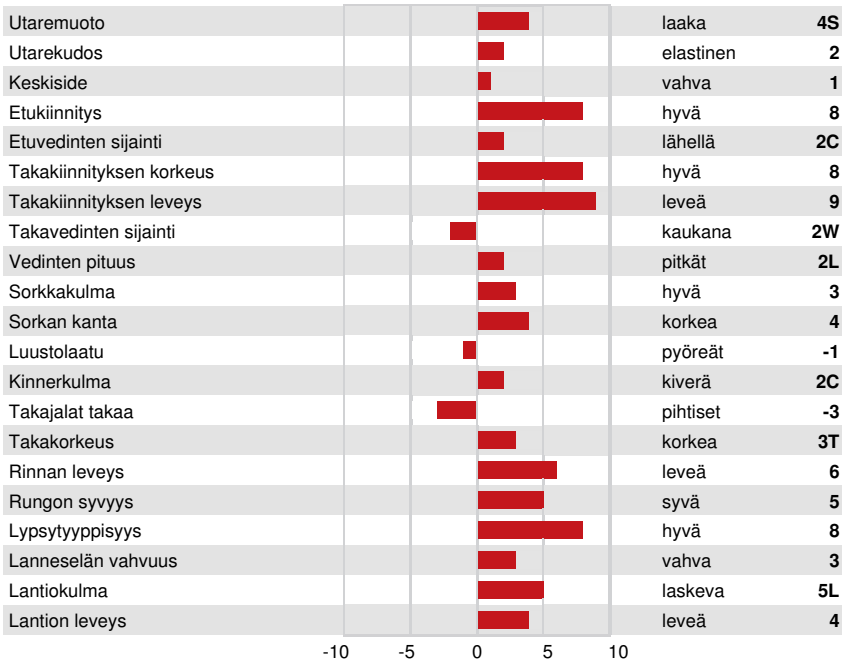

DULET ARMSTEAD KIM 1
FOURTH DAM