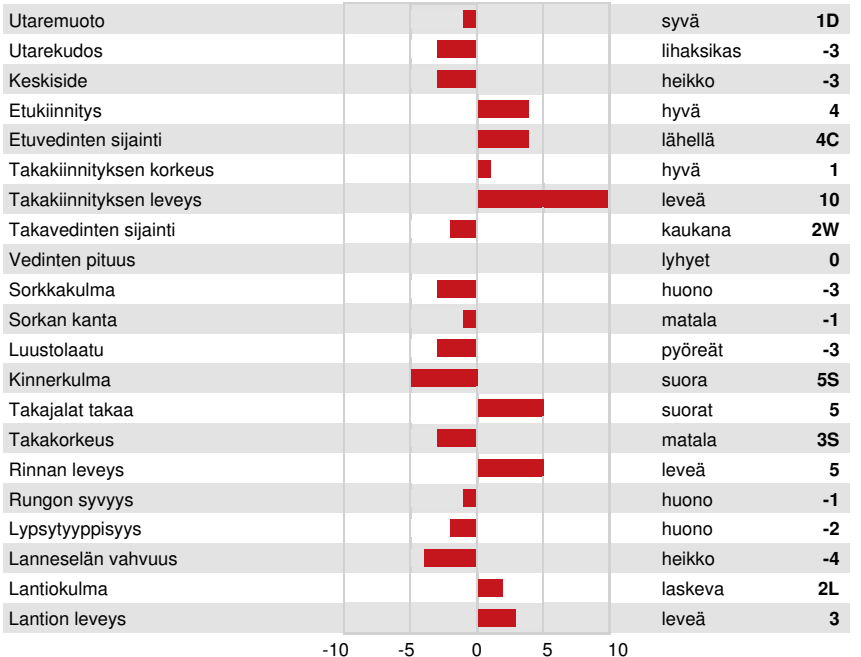

NO-FLA MERRIMAC
LADYS-MANOR GRNT OOHM VG-85-3YR-USA DOM
PROGENESIS GRANITE
LADYS-MANOR MILTN OOMPA
DE-SU MILLINGTON 12074
LADYS-MANOR DORCY ODA EX-93-2E-USA DOM

GMACE LPI +3526 PRO$ 2453

DPF RDF BLF CNF BYF MWC CVF HH1F HH2F HH3F HH4F HH5F HH6F HCDF HMWC

Rek #: HO840M3200270308 aAa: 432516 DMS: 561,135
Syntyntyt: 07/07/2019 Kappakaseini: AB Beettakaseini: A1A1

TUOTOS				GMACE 24*DEC	
Maito kg	Rasva kg	Rasva %	Valkuainen kg	Valkuainen %	
91	119	+1.04	42	+0.34	
Rehuhyötysuhde	Ylläpitotarve	Metaanitehokkuus			
100	101	109			

TERVEYS JA HEDELMÄLLISYYS		Immuunivaste	102
Kestävyys	106	Vasikan immuunivaste	95
Soluluku	108	Syntymäindeksi	107
Tytärhedelmällisyys	102	Poikimäindeksi	106
kuntoluokka	104	Lypsynopeus	96
utareterveys	106	Luonne	101
Pitkämaitoisuus	101	Aineenvaihduntasairaudet	105

RAKENNE		GMACE 24*DEC	
Rakenne	3	Lypsytyyppi	1
Utare rakenne	4	Lantio	0
Jalkarakenne	0