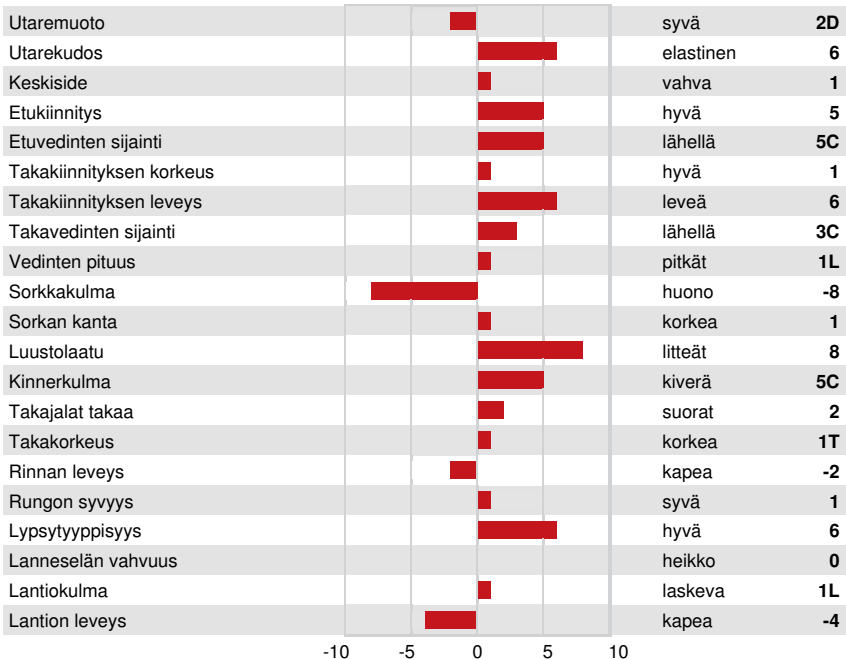

PINE-TREE-I PURSUIT
MISS PRISS EX-90-5YR-CAN
CAL-ROY-AL YODA
OCD MODESTY RAE 38657 VG-86-3YR-USA
BACON-HILL PETY MODESTY
OCD KINGBOY RAE 3172 VG-87-4YR-USA

GLPI +3473 PRO$ 2042

DPF RDF BLF CNF XIF BYF MWF CVF HH1F HH2F HH3F HH4F HH5C HH6F HDCF HMWF

Rek #: HOCANM13483522 aAa: 234165 DMS:
Syntynyt: 10/11/2019 Kappakaseini: AB Beetakaseini: A1A1

TUOTOS 35 Karjoja 53 Tyttäriä 92% arv.varm GEBV 24*DEC

Maito kg	Rasva kg	Rasva %	Valkuainen kg	Valkuainen %
190	74	+0.56	34	+0.22
Rehuhyötysuhde	Ylläpitotarve	Metaanitehokkuus		
108	101	106		

Tytärten aikuistuotos (ME) Maito 13,126 kg Rasva 559 kg Valkuainen 428 kg

TERVEYS JA HEDELMÄLLISYYS Immuunivaste 105

Kestävyys	105	Vasikan immuunivaste	100
Soluluku	101	Syntymäindeksi	106
Tytärhedelmällisyys	104	Poikimäindeksi	108
kuntoluokka	100	Lypsynopeus	100
utareterveys	102	Luonne	93
Pitkämaitoisuus	105	Aineenvaihduntasairaudet	98

RAKENNE 18 Karjoja 30 Tyttäriä 88% arv.varm GEBV 24*DEC

Rakenne	7	Lypsytyyppi	4
Utarerakenne	5	Lantio	1
Jalkarakenne	6	GP tai parempi %	60

SANDY-VALLEY ROBUST RUBY
FIFTH DAM