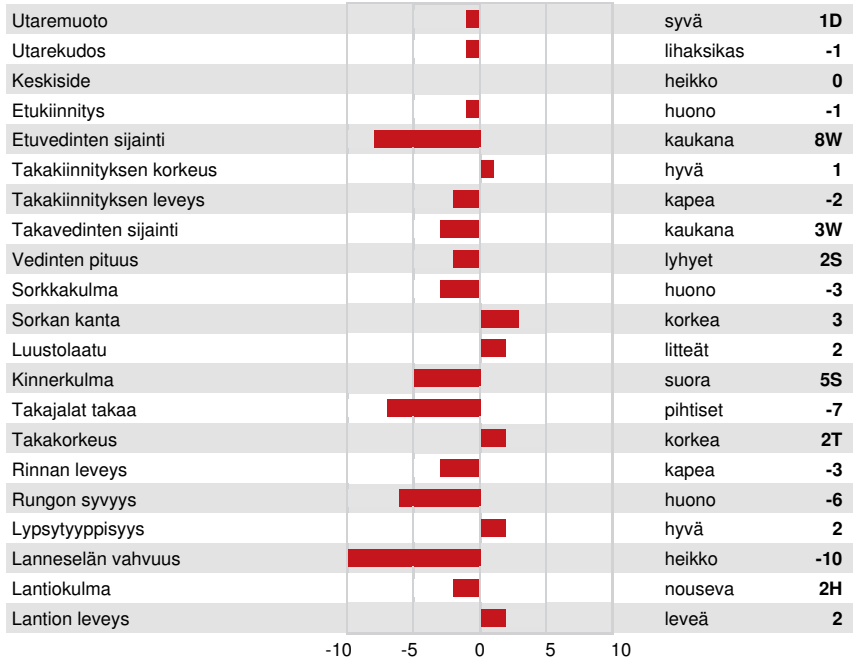

WESTCOAST GUARANTEE
STANTONS JEDI JUNEBUG
S-S-I MONTROSS JEDI
STANTONS MOGUL EVAPORATER VG-86-2YR-CAN 5*
MOUNTFIELD SSI DCY MOGUL
STANTONS SUPER ELDA GP-83-2YR-CAN 14*

GMACE LPI +3135 PRO$ 1833

DPF RDF BLF CNF BYF MWF CVF HH1F HH2F HH3F HH4F HH5F HH6F HCDF HMWF

Rek #: HOCANM12923581 aAa: 243165 DMS: 135,123
Syntynyt: 01/24/2018 Kappakaseini: AB Beetakaseini: A2A2

TUOTOS 37 Karjoja 171 Tyttäriä 92% arv.varm GMACE 24*DEC

Maito kg	Rasva kg	Rasva %	Valkuainen kg	Valkuainen %
1138	77	+0.28	63	+0.21
Rehuhyötysuhde	Ylläpitotarve	Metaanitehokkuus		
96	100	102		

TERVEYS JA HEDELMÄLLISYYS Immuunivaste 102

Kestävyys	104	Vasikan immuunivaste	94
Soluluku	106	Syntymäindeksi	106
Tytärhedelmällisyys	102	Poikimäindeksi	105
kuntoluokka	98	Lypsynopeus	96
utareterveys	108	Luonne	103
Pitkämaitoisuus	98	Aineenvaihduntasairaudet	102

RAKENNE 27 Karjoja 112 Tyttäriä 88% arv.varm GMACE 24*DEC

Rakenne	-5	Lypsytyyppi	-3
Utarerakenne	-1	Lantio	-7
Jalkarakenne	-7		

STANTONS SUPER ELDA
THIRD DAM