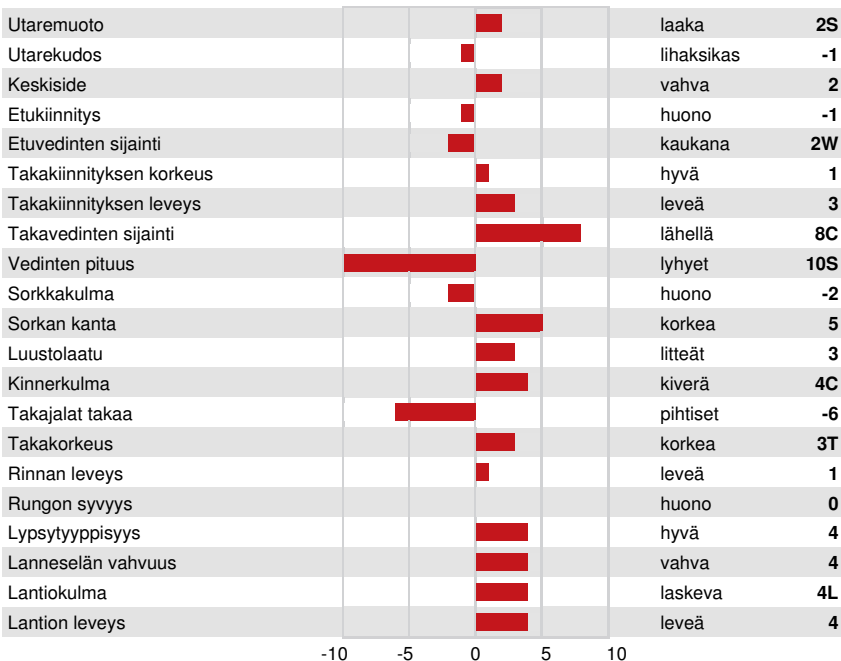

AMMON-PEACHEY SHANA

FOURTH DAM