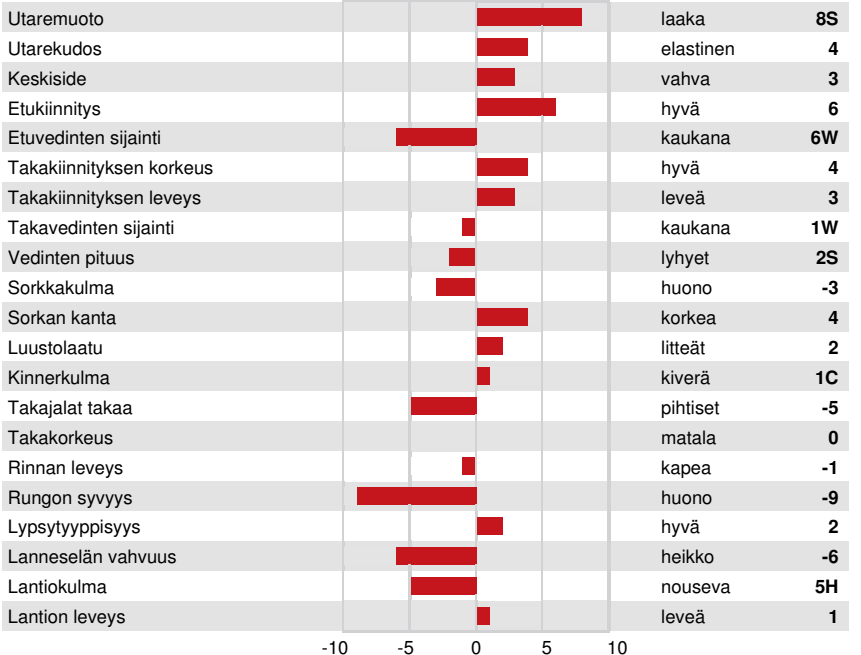

WESTCOAST GUARANTEE

STANTONS JEDI ELISA VG-85-3YR-CAN 2*

S-S-I MONTROSS JEDI

STANTONS GAIN ELISE VG-87-4YR-CAN 5*

STANTONS CAPITAL GAIN

STANTONS MOGUL ERIKA VG-87-3YR-CAN 11*

GMACE LPI +3241 PRO$ 1903

DPF RDF BLF CNF BYF CVF HH1F HH2F HH3F HH4F HH5C HH6F HCDF HMWF

Rek #: HOCANM12948987

aAa: 231465

DMS: 345

Syntynyt: 11/28/2017

Kappakaseini: AB

Beetakaseini: A2A2

TUOTOS		196 Karjoja	394 Tyttäriä	93% arv.varm	GMACE 24*DEC				
Maito kg	1036	Rasva kg	42	Rasva %	0.00	Valkuainen kg	53	Valkuainen %	+0.15
Rehuhyötysuhde	101	Ylläpitotarve	94	Metaanitehokkuus					

TERVEYS JA HEDELMÄLLISYYS		Immuunivaste	104
Kestävyys	106	Vasikan immuunivaste	96
Soluluku	107	Syntymäindeksi	106
Tytärhedelmällisyys	102	Poikimäindeksi	109
kuntoluokka	103	Lypsynopeus	90
utareterveys	109	Luonne	101
Pitkämaitoisuus	103	Aineenvaihduntasairaudet	105

RAKENNE		149 Karjoja	258 Tyttäriä	90% arv.varm	GMACE 24*DEC	
Rakenne	2	Lypsytyyppi	-2			
Utarerakenne	7	Lantio	-4			
Jalkarakenne	-3					

STANTONS SUPER ELDA
FOURTH DAM