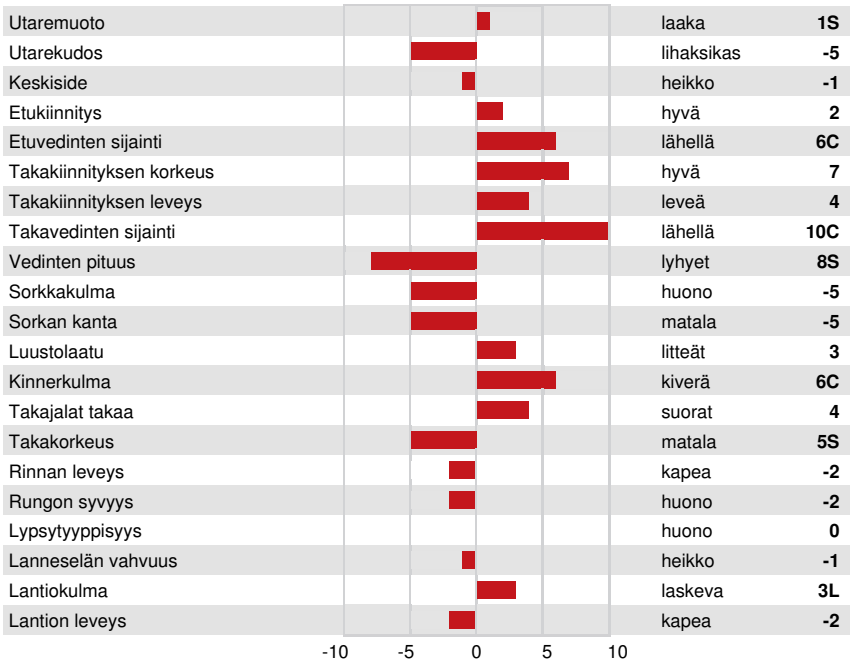

DYMENTHOLM S SYMPATICO *RC
OCD PLANET DIAMOND EX-92-3E-CAN 29*
ENSENADA TABOO PLANET
MISS ELEGANT DELIGHT VG-88-2YR-USA DOM 3*
HONEYCREST ELEGANT
WINDSOR-MANOR Z-DELIGHT EX-93-2E-USA GMD DOM 5*

GMACE LPI +2597 PRO$ 195

DPF RDC BLF CNF BYF CVF HH1F HH2F HH3C HH4F HH5F HH6F HCDF HMWF

Rek #: HOCANM11595060 aAa: 132456 DMS: 123,126
Syntyntyt: 04/28/2013 Kappakaseini: AB Beettakaseini:

TUOTOS				GMACE 24*DEC	
64 Karjoja		141 Tyttäriä		94% arv.varm	
Maito kg	Rasva kg	Rasva %	Valkuainen kg	Valkuainen %	
850	9	-0.22	10	-0.15	
Rehuhyötysuhde	Ylläpitotarve	Metaanitehokkuus			
95	108				

TERVEYS JA HEDELMÄLLISYYS		Immuunivaste	91
Kestävyys	102	Vasikan immuunivaste	95
Soluluku	100	Syntymäindeksi	106
Tytärhedelmällisyys	98	Poikimäindeksi	98
kuntoluokka	99	Lypsynopeus	100
utareterveys	99	Luonne	97
Pitkämaitoisuus	102	Aineenvaihduntasairaudet	99

RAKENNE		GMACE 24*DEC	
48 Karjoja 97 Tyttäriä 91% arv.varm			
Rakenne	1	Lypsytyyppi	-2
Utarerakenne	0	Lantio	1
Jalkarakenne	5		

OCD PLANET DIAMOND
DAM