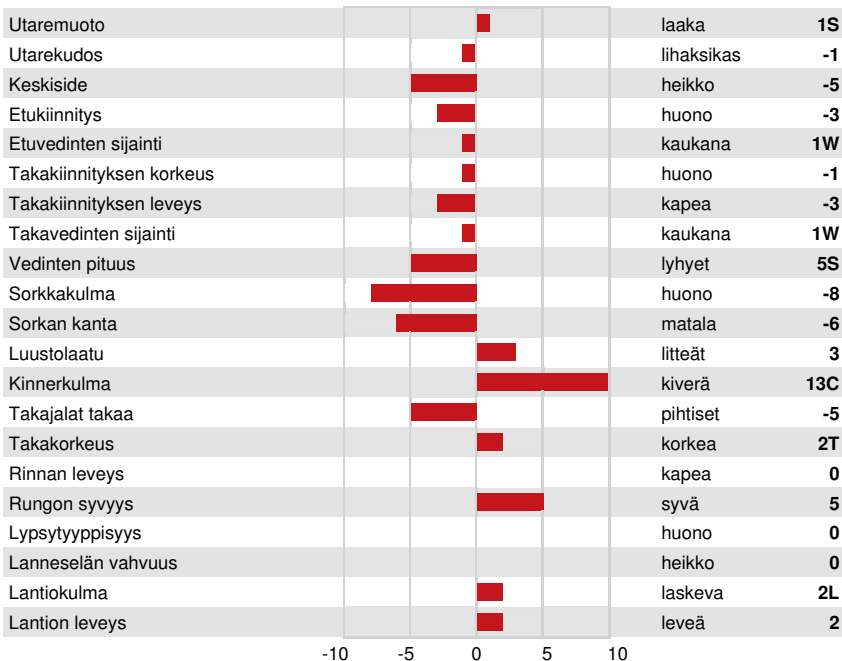

COOKIECUTTER MOM HUNTER
OCD PLANET DIAMOND EX-92-3E-CAN 29*
ENSENADA TABOO PLANET
MISS ELEGANT DELIGHT VG-88-2YR-USA DOM 3*
HONEYCREST ELEGANT
WINDSOR-MANOR Z-DELIGHT EX-93-2E-USA GMD DOM 5*

GLPI +2510 PRO$ 160

DPF RDF BLF CNF BYF CVF HH1F HH2F HH3F HH4F HH5C HH6F HCDF HMWF

Rek #: HOCANM11595019 aAa: 342156 DMS: 234,123
Syntynyt: 09/05/2012 Kappakaseini: AA Beetakaseini: A2A2

TUOTOS 401 Karjoja 636 Tyttäriä 98% arv.varm GEBV 24*DEC

Maito kg	Rasva kg	Rasva %	Valkuainen kg	Valkuainen %
-215	1	+0.09	11	+0.15
Rehuhyötysuhde	Ylläpitotarve	Metaanitehokkuus		
97	100	100		

Tytärten aikuistuotos (ME) Maito **12,192 kg** Rasva **493 kg** Valkuainen **398 kg**

TERVEYS JA HEDELMÄLLISYYS Immuunivaste **105**

Kestävyys	99	Vasikan immuunivaste	101
Soluluku	106	Syntymäindeksi	96
Tytärhedelmällisyys	102	Poikimäindeksi	100
kuntoluokka	99	Lypsynopeus	99
utareterveys	106	Luonne	105
Pitkämaitoisuus	100	Aineenvaihduntasairaudet	105

RAKENNE 343 Karjoja 572 Tyttäriä 96% arv.varm GEBV 24*DEC

Rakenne	-3	Lypsytyyppi	2
Utarerakenne	-5	Lantio	3
Jalkarakenne	-2	GP tai parempi %	64

OCD PLANET DIAMOND