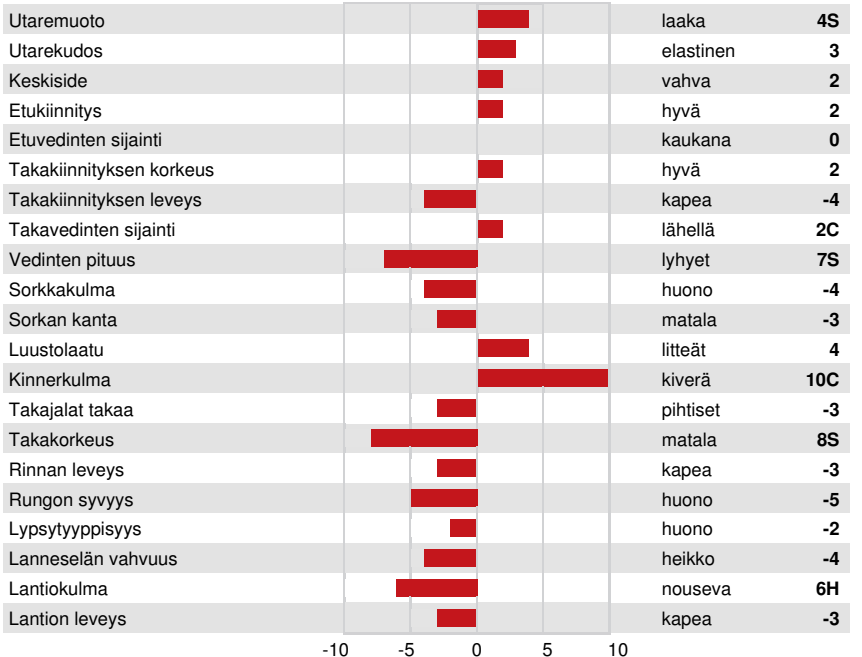

AMIGHETTI NUMERO UNO
OCD PLANET DIAMOND EX-92-3E-CAN 29*
ENSENADA TABOO PLANET
MISS ELEGANT DELIGHT VG-88-2YR-USA DOM 3*
HONEYCREST ELEGANT
WINDSOR-MANOR Z-DELIGHT EX-93-2E-USA GMD DOM 5*

GLPI +2593 PRO$ 226
VG-CAN DPF RDF BLF CNF XIF BYF CVF HH1F HH2F HH3F HH4F HH5F HH6F HCDF HMWF

Rek #: HOCANM11595003 aAa: 423516 DMS: 135
Syntyntyt: 05/29/2012 Kappakaseini: AA Beetakaseini: A2A2

TUOTOS		762 Karjoja 1400 Tyttäriä 99% arv.varm			GEBV 24*DEC
Maito kg	411	Rasva kg	12	Rasva %	-0.03
Valkuainen kg	9	Valkuainen %	-0.04		
Rehuhyötysuhde	93	Ylläpitotarve	106	Metaanitehokkuus	104

Tytärten aikuistuotos (ME) Maito **12,229 kg** Rasva **479 kg** Valkuainen **389 kg**

TERVEYS JA HEDELMÄLLISYYS		Immuunivaste	102
Kestävyys	104	Vasikan immuunivaste	96
Soluluku	101	Syntymäindeksi	103
Tytärhedelmällisyys	99	Poikimäindeksi	97
kuntoluokka	99	Lypsynopeus	100
utareterveys	101	Luonne	104
Pitkämaitoisuus	103	Aineenvaihduntasairaudet	103

RAKENNE		656 Karjoja 1225 Tyttäriä 98% arv.varm		GEBV 24*DEC
Rakenne	-1	Lypsytyyppi	-4	
Utare rakenne	2	Lantio	-8	
Jalkarakenne	-1	GP tai parempi %	64	

GENO BLOODY SUNDAY