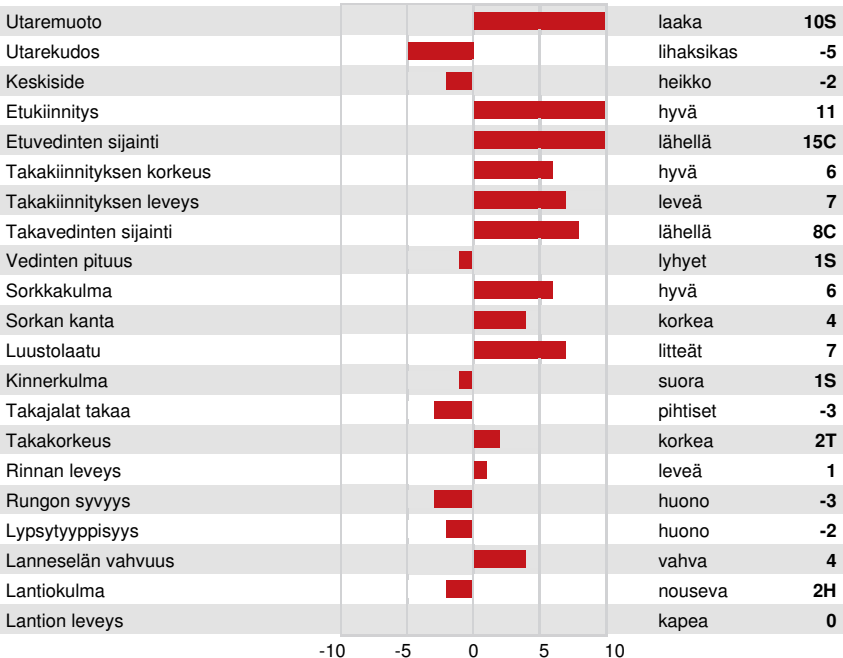

JOLAHOFS SUPERSTAR DREAMER
SCHERMA HAEGAR BRITNEY VG-85-3YR-CHE
MANSER'S UDORO HAEGAR
SCHERMA AMADEUS BALIZA VG-85-2YR-CHE
GRAF BS PETER AMADEUS
SCHERMA NESTA BEST EX-93-5YR-CHE

GPA LPI +1941 BH2F BH14F

Rek #: BSCHM120155355038 aAa: 615423 DMS:
Syntyntyt: 02/27/2020 Kappakaseiini: BB Beettakaseiini: A2A2

TUOTOS					GPA 24*DEC
Maito kg	Rasva kg	Rasva %	Valkuainen kg	Valkuainen %	
184	23	+0.16	28	+0.22	

TERVEYS JA HEDELMÄLLISYYS

Kestävyyys	107	Syntymäindeksi	103
Soluluku	105	Poikimaindeksi	99
Tytärhedelmällisyys	98	Lypsynopeus	108
kuntoluokka	104	Luonne	104
Pitkämaitoisuus	98		

RAKENNE G Karjoja G Tyttäriä 50% arv.varm GPA 24*DEC

Rakenne	5	Lypsytyyppi	-3
Utärerakenne	8	Lantio	2
Jalkarakenne	9		

SCHERMA HAEGAR BRITNEY

DAM