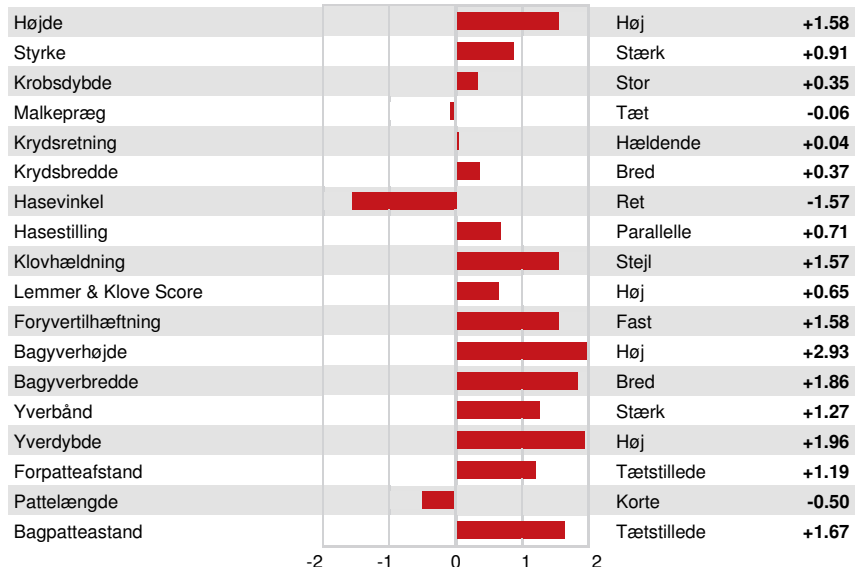

EKSTERIØR 174 Besætninger 681 Døtre 97% skh. MACE / 12-24

PTAT	1.36	Kompositlegeme	1.14
Malkeorganer	1.76	Krop	0.10
Lemmer	0.35		

WELCOME ESPN HIPNOTIC
DAUGHTER