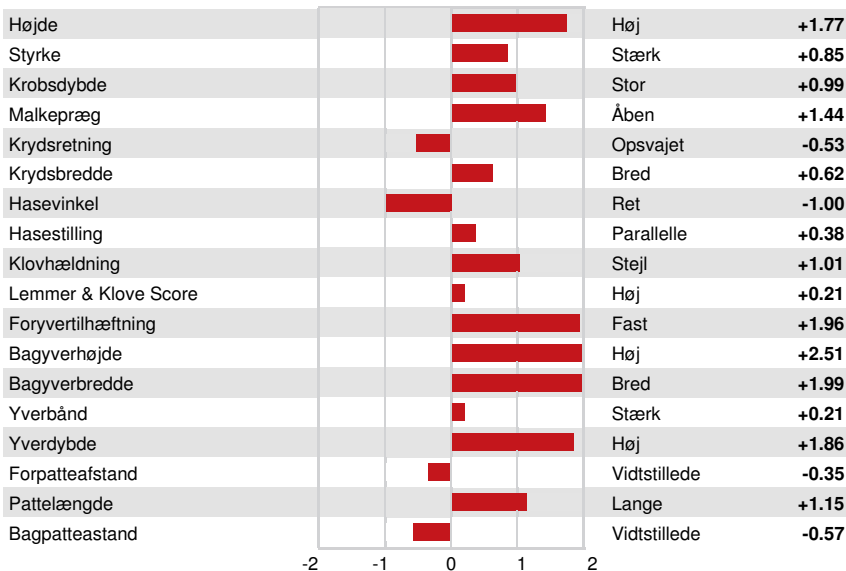

EKSTERIØR 9 Besætninger 77 Døtre 88% skh. MACE / 12-24

PTAT	1.67	Kompositlegeme	0.53
Malkeorganer	1.39	Krop	1.00
Lemmer	-0.12		

SANDY-VALLEY PLANE SAPPHIRE
FIFTH DAM