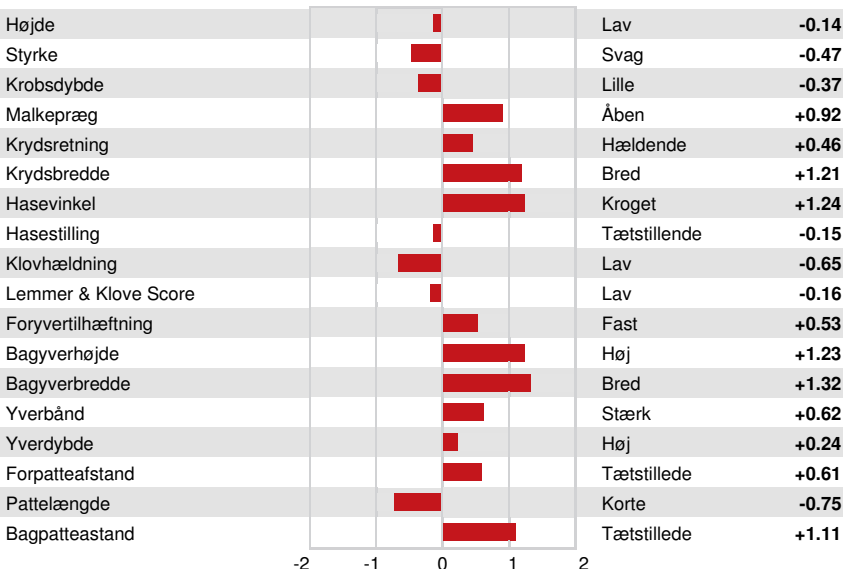

EKSTERIØR 3 Besætninger 15 Døtre 84% skh. HAUSA-G / 12-24

PTAT	0.52	Kompositlegeme	-0.63
Malkeorganer	0.90	Krop	-0.02
Lemmer	-0.21		

STE ODILE SUPERSHOT ELECTRA

DAM