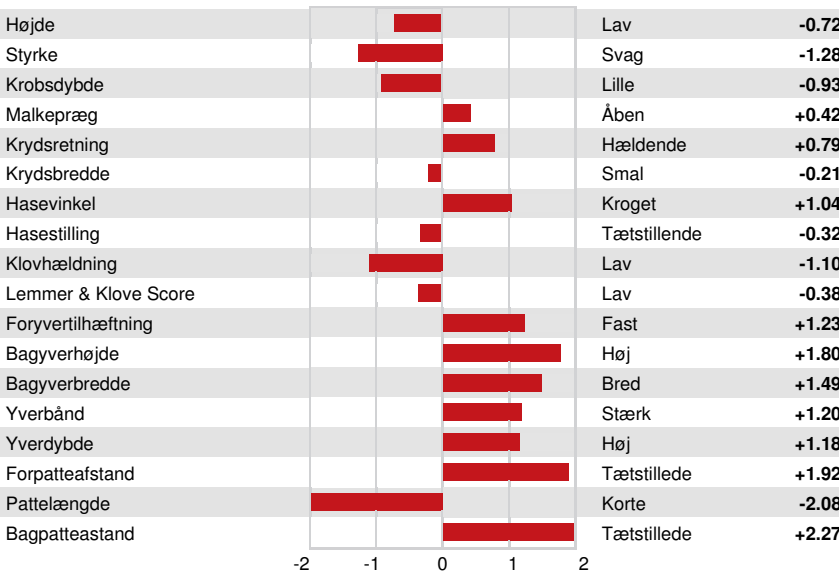

EKSTERIØR

EKSTERIØR		48 Besætninger	97 Døtre	92% skh.	HAUSA-G / 12-24
PTAT	0.33	Kompositlegeme	-1.39		
Malkeorganer	1.58	Krop	-0.96		
Lemmer	-0.30				

OCD PLANET DIAMOND

DAM