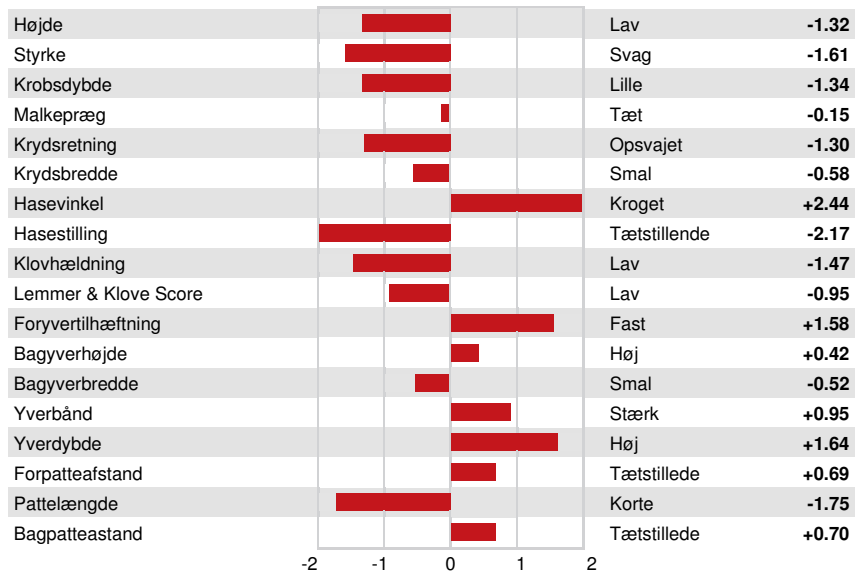

EKSTERIØR 1324 Besætninger 3494 Døtre 97% skh. MACE / 12-24

PTAT	0.24	Kompositlegeme	-1.60
Malkeorganer	1.02	Krop	-1.66
Lemmer	-1.15		

GENO BLOODY SUNDAY