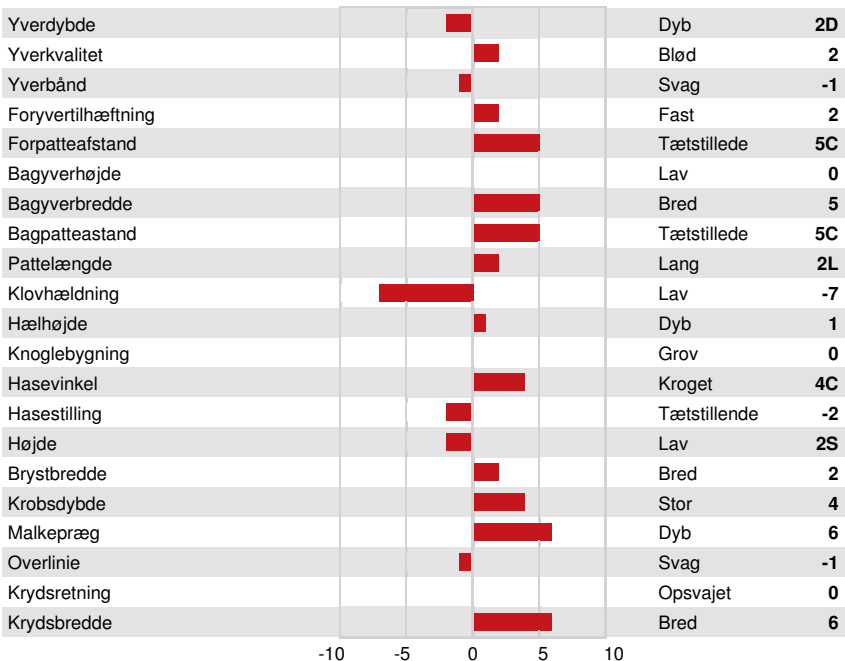

PINE-TREE EASTON
AOT DELUXE HI-LIGHTED EX-90-3YR-USA DOM
C-HAVEN POSITIVE DELUXE
AOT BIGGELO HASKEL2 EX-90-4YR-USA
S-S-I DELROY BIGGELO
AOT JARED HASKEL VG-85-2YR-USA

GPA LPI +3721 PRO$ 2865

DPF RDF BLF BYF MWF CVF HH1F HH2F HH3F HH4F HH5F HH6F HCDF HMWF

Reg. #: HO840M3267429564 aAa: 423516 DMS:
Født: 09/08/2023 Kappa Casein: BB Beta Casein: A2A2

PRODUKTION		G Besætninger	G Døtre	79% skh.	GPA 24*DEC				
Mælk kg	895	Fedt kg	121	Fedt %	+0.74	Protein kg	66	Protein %	+0.30
Foder Effektivitet	100	BMR	95	Metan effektivitet	103				

SUNDHED I ØVRIGT		Immunitet	99
Holdbarhed	107	Kalve immunitet	88
Celletal	106	Fødselsindex	107
Hunlig Frugtbarhed	105	Kælvningsevne	109
Huldværdi	96	Malketid	104
Mastitis Modstand	105	Temperament	100
Laktation persistens	103	Metabolisk Sygdomsresistens	99

EKSTERIØR		G Besætninger	G Døtre	76% skh.	GPA 24*DEC	
Eksteriør	4	Kropsstyrke	6			
Malkeorganer	3	Kryds	2			
Lemmer og Klove	0