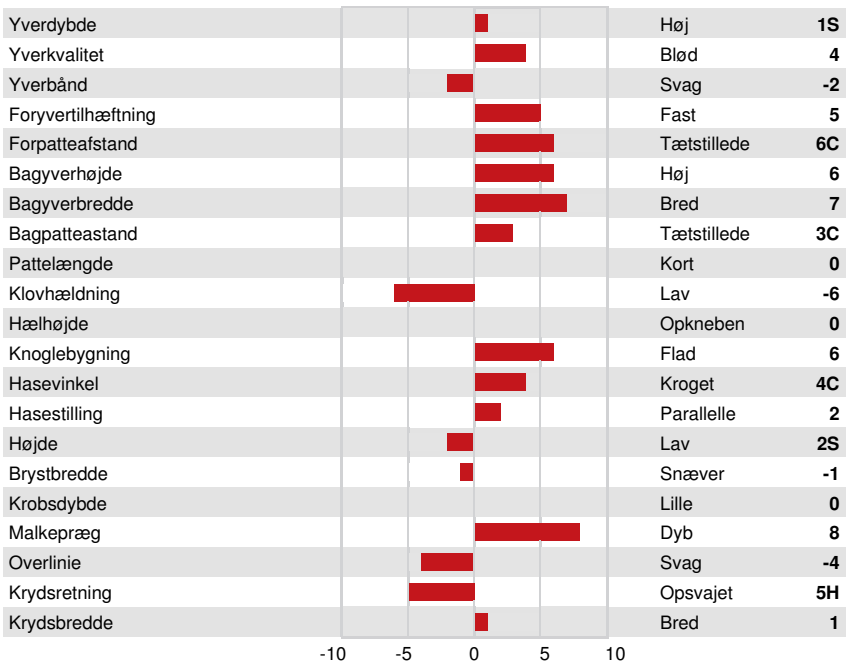

AOT DELUXE HI-LIGHTED
DAM