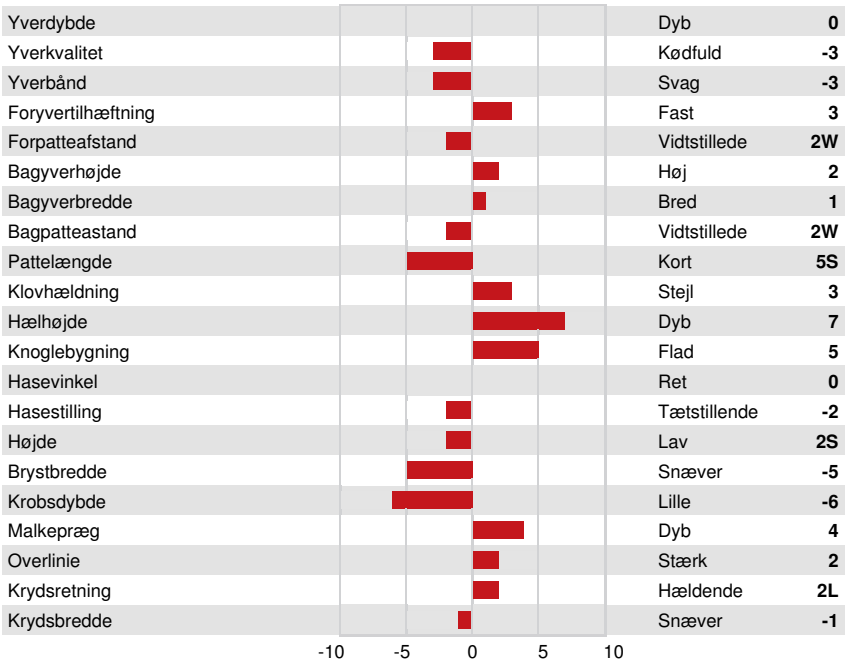

OCD TROOPER SHEEPSTER
PEAK DZUNDA HEAVENLY GP-84-2YR-CAN
AURORA DZUNDA
COOKIECUTTER A HOMILY VG-87-4YR-CAN
A-S-CANNON FRZZLD BIG AL
COOKIECUTTER HOPELYNN EX-90-2E-USA DOM

GPA LPI +3864 PRO$ 3155

DPF RDF BLF CNF BYF MWF CVF HH1F HH2F HH3F HH4F HH5F HH6F HCDF HMWF

Reg. #: HOCANM14766529 aAa: 243615 DMS:
Født: 07/26/2023 Kappa Casein: AB Beta Casein: A2A2

PRODUKTION			GPA 24*DEC	
G Besætninger		G Døtre		79% skh.
Mælk kg	Fedt kg	Fedt %	Protein kg	Protein %
792	154	+1.07	75	+0.39
Foder Effektivitet	BMR	Metan effektivitet		
102	101	114		

SUNDHED I ØVRIGT		Immunitet 103	
Holdbarhed	108	Kalve immunitet	106
Celletal	101	Fødselsindex	104
Hunlig Frugtbarhed	105	Kælvningsevne	106
Huldværdi	97	Malketid	103
Mastitis Modstand	101	Temperament	103
Laktation persistens	103	Metabolisk Sygdomsresistens	103

EKSTERIØR		GPA 24*DEC	
G Besætninger		G Døtre	
Eksteriør	1	Kropsstyrke	-2
Malkeorganer	0	Kryds	2
Lemmer og Klove	4