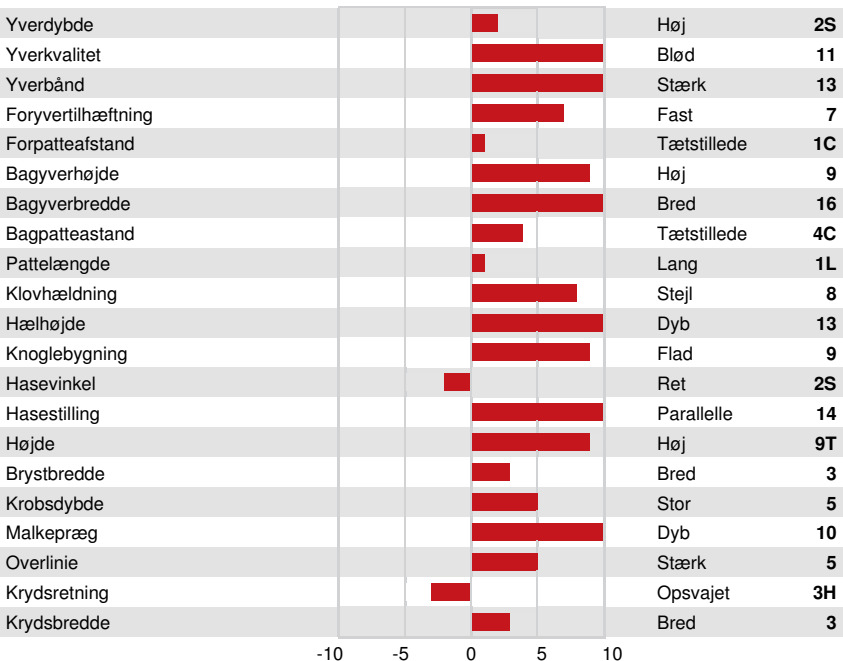

WALNUTLAWN ABBOTT BREEZE
THIRD DAM